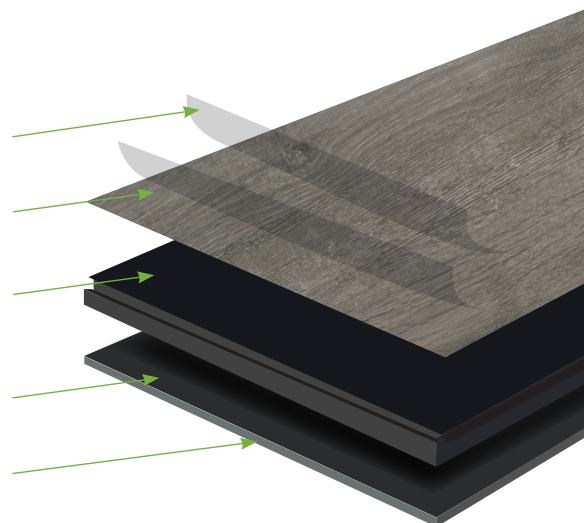

Tuhé kompozitní jádro na bázi vápence

- 100% voděodolný
- tuhá a stabilní deska
- odolné proti promáčknutí

Podložka IXPE-F

PODLAHY FLOORNITE BASIC FIX & CLICK

S NÁŠLAPNOU VRSTVOU 0,30 mm

Moderní vinylové podlahy Floornite Basic byly vyvinuty se záměrem poskytnout vašemu domovu krásnou podlahu se snadnou instalací i údržbou. Povrch prken věrně imituje dřevo, má matný vzhled a je odolný vůči vlhkosti, mechanickému poškození a slunečnímu záření. Díky technologii výroby jsou podlahy Floornite BASIC a BASIC Plus zcela voděodolné a tedy vhodné i pro použití v kuchyni či koupelně. Clicková varianta má integrovanou podložku IXPE-F, která zajistí měkký došlap a zvukovou izolaci pro vaše kroky. Vybírat můžete ze dvou typů lišt - klasické MDF lišty nebo PVC lišty z tvrzené pěny. Vytvoříte tak elegantní přechod mezi stěnou a podlahovou krytinou.