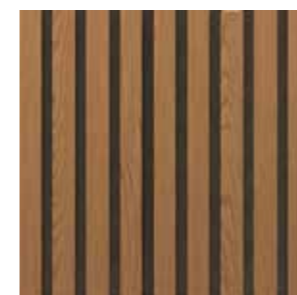

Vyladíte si svůj interiér - panely Wallnite Design line ve všech dekorech fóliovaných dveří Doornite.

DESIGN LINE FÓLIE

trojstranně obalovaná HDF lišta

dekory - folie: borovice bělená, buk, dub, dub elegant, dub grand, dub hudson, dub ryflovaný, dub siena, dub sonoma, dub šedý, olše, ořech, ořech rustikální

dodání: do 4 týdnů (2600 x 400 od 2 ks, menší formáty od 4 ks) panel Dub Sonoma 2600 x 400 - viz akce na str.8

cena bez DPH

	2600 x 400	800 x 400	400 x 400
černý filc	1 650	540	300
šedý filc	1 925	630	350
černá/bílá HDF	1 650	540	300

DEKORY

PODKLAD

ROZMĚRY

dub

~~1 650,-~~

AKCE 1 375,-

Akustický panel Wallnite Design line fólie dub sonoma na černém filcu 2600 x 400 mm k okamžitému odběru za akční cenu (od jednoho kusu).

Dekory, podklady a rozměry jsou volně kombinovatelné.