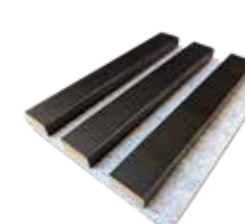

Nejpopulárnější dekory panelů v různých formátech a na různých podkladech.

UNIVERSAL LINE

trojstranně obalovaná HDF lišta

černý filc

šedý filc

černá/bílá HDF

dekory: dub, černá, beton, bílá

dodání: do 4 týdnů (od jednoho kusu)
panely 2600x400 na černém filcu - viz Expres na str. 5

cena bez DPH

	2600 x 400	800 x 400	400 x 400
černý filc	1 375	450	250
šedý filc	1 650	540	300
černá/bílá HDF	1 375	450	250

DEKORY

dub

černá

beton

bílá

PODKLAD

černý filc

šedý filc

černá HDF

bílá HDF

ROZMĚRY

2600 x 400 mm

800 x 400 mm

400 x 400 mm

Dekory, podklady a rozměry jsou volně kombinovatelné.