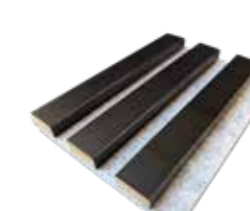

bílá pór

buk přírodní

dub přírodní

natural

šedá

černý filc

šedý filc

černá HDF

bílá HDF

2600 x 400 mm 800 x 400 mm 400 x 400 mm

Dekory, podklady a rozměry jsou volně kombinovatelné.

DOPLŇKY, DOPRAVA, EXPRES

dodání: Expres program do 5 dnů

BASIC LINE	dub, ořech na černém filcu 2400x520 mm	1 225
UNIVERSAL LINE	dub, černá, bílá, beton na černém filcu 2600x400 mm	1 375
DESIGN LINE	fólie dub sonoma na černém filcu 2600x400 mm	1 375