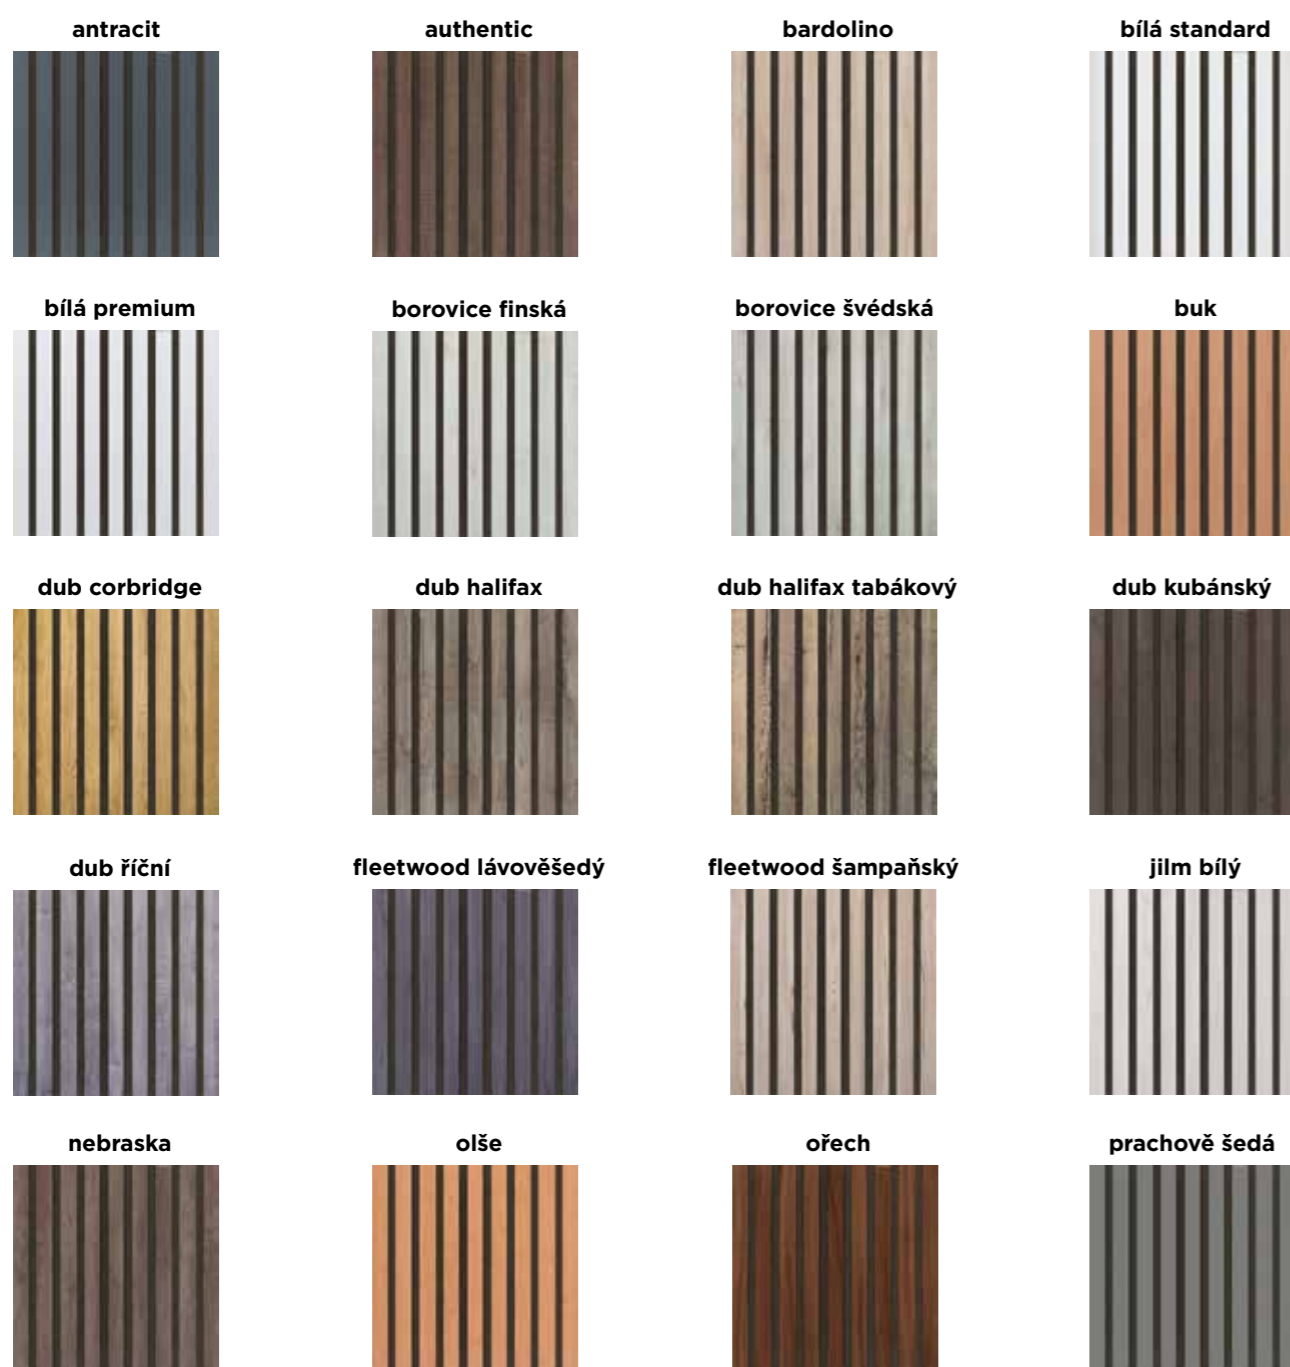

Vyladte si svůj interiér - panely Wallnite Design line ve všech dekorech CPL dveří Doornite.

DESIGN LINE CPL

trojstranně obalovaná HDF lišta,

dekory - CPL: antracit, authentic, bardolino, bílá standard, bílá pór, bílá premium, borovice finská, borovice švédská, buk, buk přírodní, dub corbridge, dub halifax, dub halifax tabákový, dub kubánský, dub přírodní, dub říční, fleetwood lávově šedý, fleetwood šampaňský, jilm bílý, natural, nebraska, olše, ořech, prachově šedá, šedá

dodání: do 4 týdnů (2600 x 400 od 2 ks, menší formáty od 4 ks)

cena bez DPH

	2600 x 400	800 x 400	400 x 400
černý filc	2 475	810	450
šedý filc	2 750	900	500
černá/bílá HDF	2 475	810	450