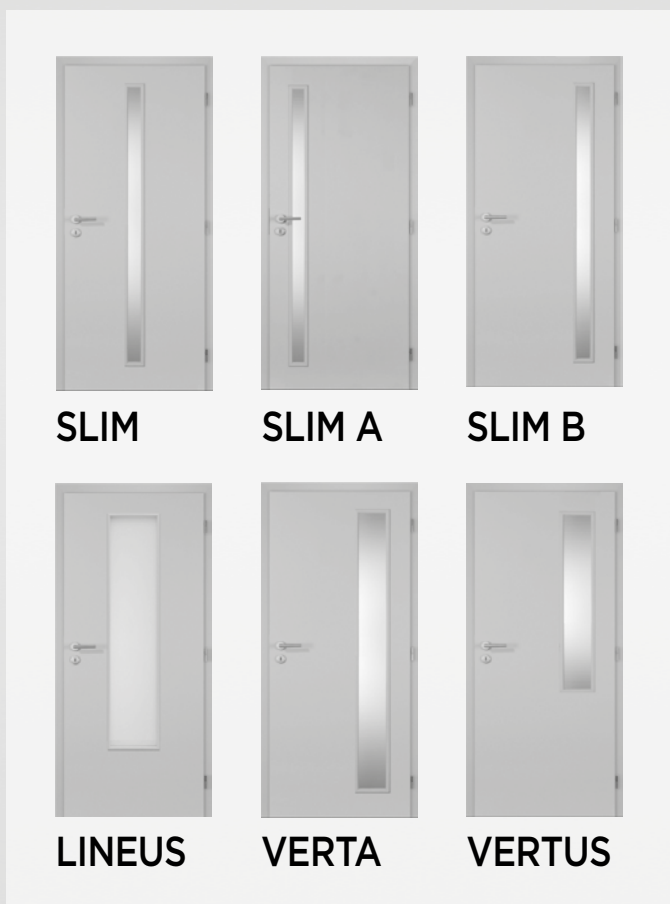

DOORNITE

Největší výrobce dveří v ČR

CENÍK 2025/1

NOVÁ PROSKLENÍ

HPL LAMINÁT

PLNÉ PLNÉ PP SKLO 1/3 SKLO 2/3 SKLO 3/4 SKLO 4/5 LINEA VERTIKA

	DTD	PP	DTD	DTD	DTD	DTD	DTD	DTD
jednokřídlé 60, 70, 80, 90 100, 110	6 000 7 000	8 000 9 350 ***	7 300 9 700	7 300 9 700	7 500 10 250	7 700 10 850	7 500 10 250	7 500 10 250
dvoukřídlé 125, 145, 160, 165, 180, 185	12 750	16 750	15 350	15 350	15 750	16 150	15 750	15 750