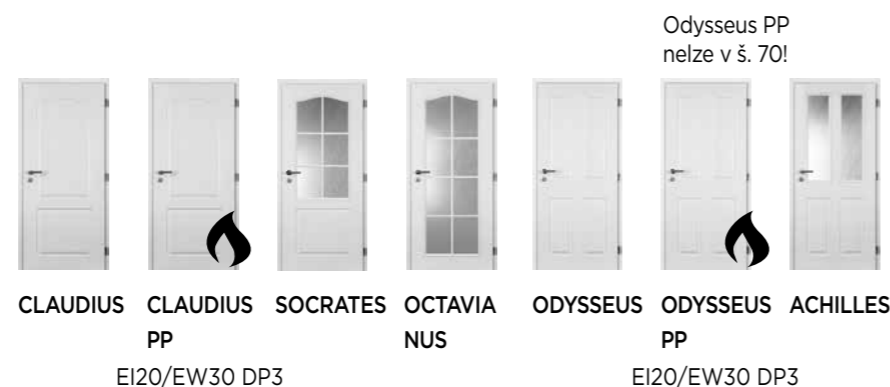

CLASSIC SÉRIE

Odysseus PP nelze v š. 70!

dekory: standardně barva Doornite bílá 1 (nástrik RAL - viz příplatky str. 8 - 9)

standardní zasklení: sklo kůra čirá, změna možná

jednokřídlé
60, 70, 80, 90

dvoukřídlé
125, 145, 165, 185

CLAUDIUS	CLAUDIUS PP EI20/EW30 DP3	SOCRATES	OCTAVIA NUS	ODYSSEUS	ODYSSEUS PP EI20/EW30 DP3	ACHILLES
voština 3 250	PP 6 000	voština 5 050	voština 5 450	voština 3 250	PP 6 000	voština 5 050
						voština 10 850

QUATRO SÉRIE