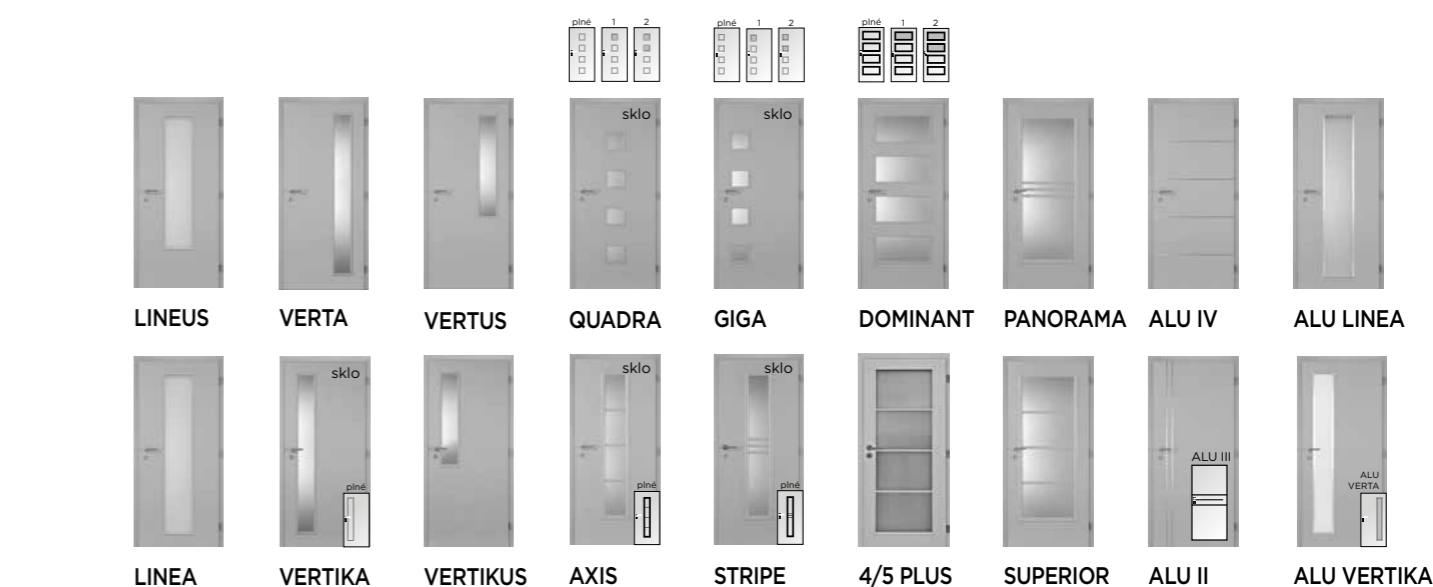

📌 Příplatek za DTD

příplatek k ceně 1kř. voština 60 - 90	500
příplatek k ceně 1kř. voština 100 - 110	700
příplatek k ceně 2kř. voština 125 - 185	1 000

NOVĚ používáme DTD výplň s plnou zónou v oblasti zámku pro zvýšení pevnosti a tuhosti dveří.

🔒 zámky:

- změna zámku na cylindrický (FAB) nebo WC + 75
- PP dveře standardně s cylindrickým zámkem (FAB)
- dveře CPL standardně se zámkem s kovovou střelkou a závorou

🔍 dostupné typy skel:

standardní zasklení: sklo satinované, změna možná, bez příplatku: satinované (pískované), kůra čirá, průhledné, screen, chinchilla; s příplatkem: mastercarre + 250 / křídlo
možnost zasklení s černými zasklivacími rámečky - příplatek +500