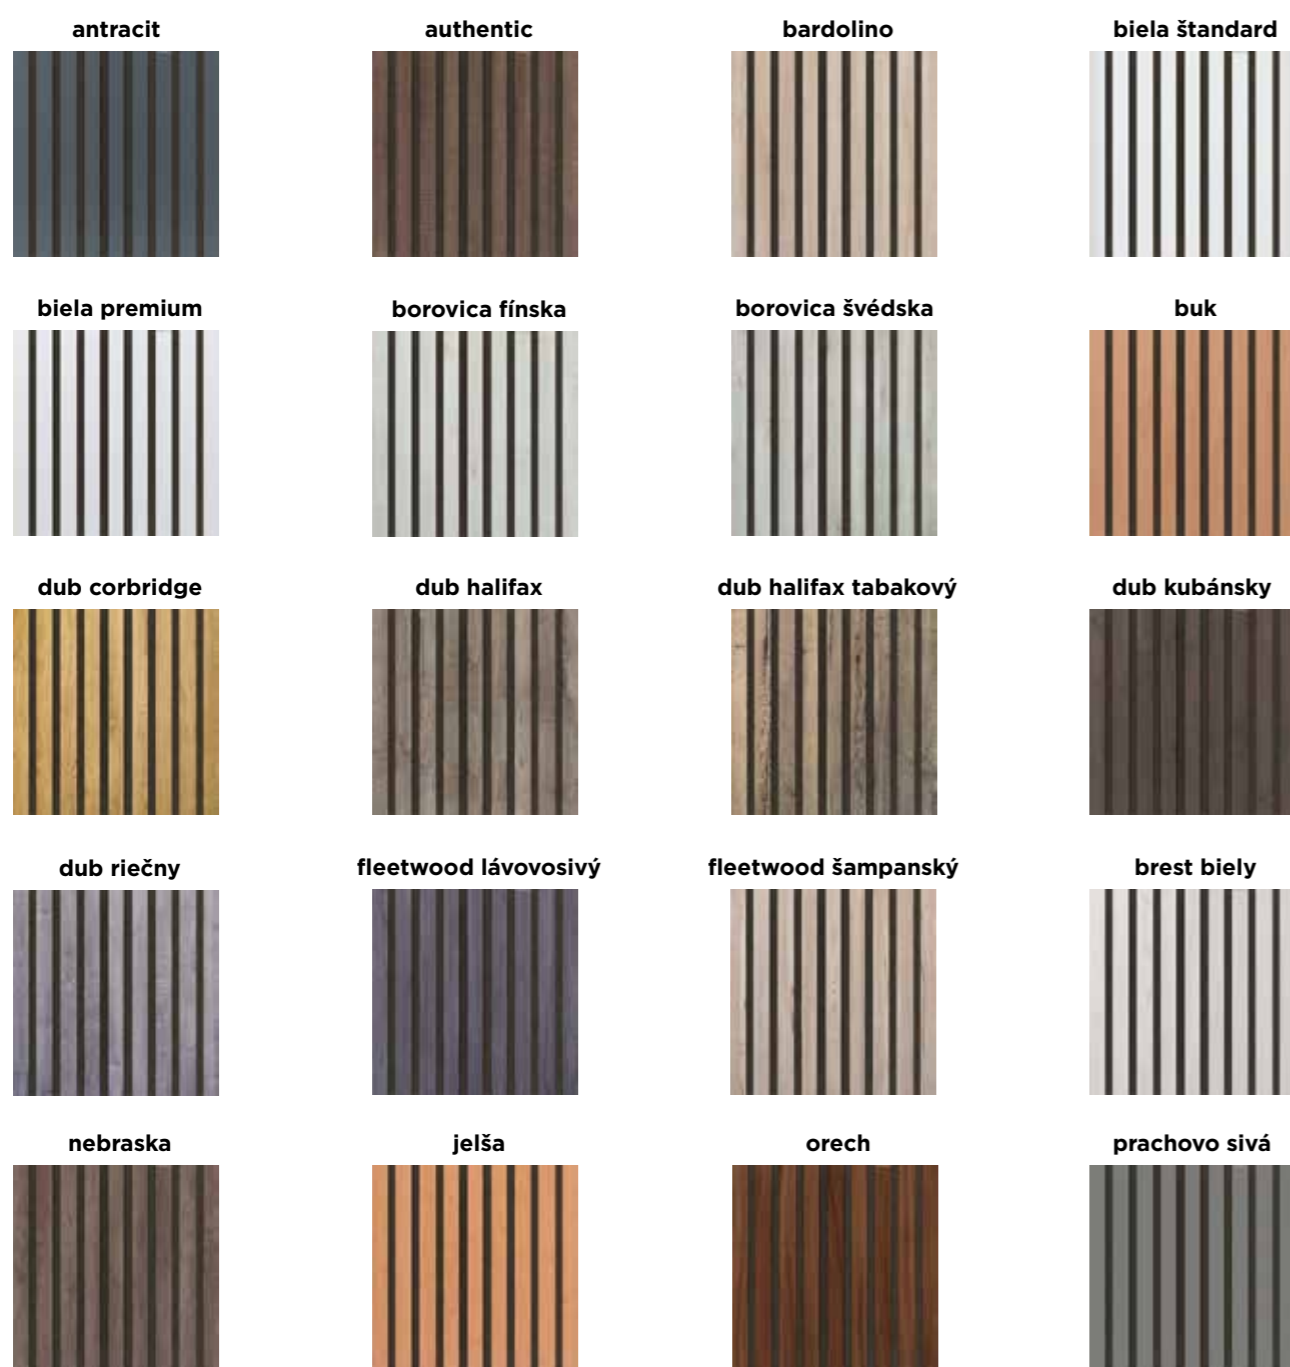

### PODKLAD

čierny filc

sivý filc

čierna HDF

biela HDF

dub grand

dub hudson

sivý filc

dub riflovaný

dub siena

dub šedý

černá HDF

jelša

orech

orech rustikálny

biela HDF

Dekory, podklady a rozmery sú voľne kombinovateľné.

Vyladte si svoj interier - panely Wallnite Design line vo vsetkych dekoroch CPL dverí Doornite.

DESIGN LINE CPL

trojstranne obaloaná HDF lišta

dekory - CPL: antracit, authentic, bardolino, biela štandard, biela pór, biela premium, borovica fínska, borovica švédská, buk, buk prírodný, dub corbridge, dub halifax, dub halifax tabakový, dub kubánsky, dub prírodný, dub riečny, fleetwood lávovo sivý, fleetwood šampanský, brest biely, natural, nebraska, jelša, orech, prachovo sivý, sivý