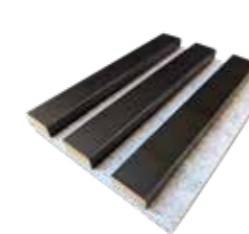

Vyladte si svoj interier - panely Wallnite Design line vo vsetkych dekoroch CPL dverí Doornite.

DESIGN LINE CPL

trojstranne obaloaná HDF lišta

dekory - CPL: antracit, authentic, bardolino, biela štandard, biela pór, biela premium, borovica fínska, borovica švédská, buk, buk prírodný, dub corbridge, dub halifax, dub halifax tabakový, dub kubánsky, dub prírodný, dub riečny, fleetwood lávovo sivý, fleetwood šampanský, brest biely, natural, nebraska, jelša, orech, prachovo sivý, sivý

dodanie: do 4 týždňov (2600 x 400 od 2 ks, menšie formáty od 4 ks)

cena bez DPH a s DPH

	2600 x 400	800 x 400	400 x 400
čierny filc	99 122	32,40 40	18 22
sivý filc	110 135	36 44	20 25
čierna/biela HDF	99 122	32,40 40	18 22

DEKORY

PODKLAD

ROZMERY

biela pór

buk prírodný

dub prírodný

natural

sivá

čierny filc

sivý filc

čierna HDF

biela HDF

2600 x 400 mm

800 x 400 mm

400 x 400 mm

Dekory, podklady a rozmery sú voľne kombinovateľné.