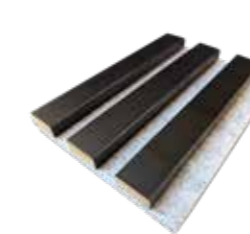

Vyladíte si svoj interiér - panely Wallnite Design line vo všetkých dekoroch fóliovaných dverí Doornite.

DESIGN LINE FÓLIA

trojstranne obalovaná HDF lišta

dekory - folie: fómie: borovica bielená, buk, dub, dub elegant, dub grand, dub hudson, dub riflovaný, dub siena, dub sonoma, dub sivý, jelša, orech, orech rustikálny

dobanie: do 4 týždňov (2600 x 400 od 2 ks, menšie formáty od 4 ks) panel Dub Sonoma 2600 x 400 - viď. akcia na str.8

cena bez DPH a s DPH

	2600 x 400	800 x 400	400 x 400
čierny filc	66 81	21,60 27	12 15
sivý filc	77 95	25,20 31	14 17
čierna/biela HDF	66 81	21,60 27	12 15

DEKORY

PODKLAD

ROZMERY

~~66,- 81,-~~

AKCIA 55,- 68,-

Akustický panel Wallnite Design line, fólia dub sonoma na čiernom filci 2600x400 mm - odber ihneď za akčnú cenu (od jedného kusu).

sivý filc

Dekory, podklady a rozmery sú voľne kombinovateľné.