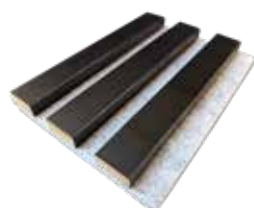

trojstranne obalovaná HDF lišta

dekory: dub, čierna, betón, biela

dodanie: do 4 týždňov (od jedného kusu)
panely 2600x400 na čiernom filci - vid'. Expres na str. 5

cena bez DPH a s DPH

	2600 x 400	800 x 400	400 x 400
čierny filc	55 68	18 23	10 12
sivý filc	66 81	21,60 27	12 15
čierna/biela HDF	55 68	18 23	10 12

DEKORY

dub

čierna

betón

biela

PODKLAD

čierny filc

sivý filc