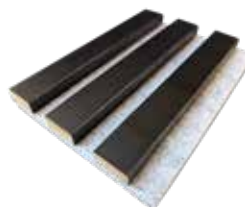

dub kubánský

jilm bílý

prachově šedá

PODKLAD

černý filc

šedý filc

černá HDF

bílá HDF

ROZMĚRY

400 x 2600 mm

400 x 800 mm

400 x 400 mm

Dekory, podklady a rozměry jsou volně kombinovatelné.

DOPLŇKY, DOPRAVA, EXPRES

dodání: Expres program do 5 dnů

BASIC LINE	dub, ořech na černém filcu 520x2400 mm	1 225
UNIVERSAL LINE	dub, černá, bílá, beton na černém filcu 400x2600 mm	1 375
DESIGN LINE	fólie dub sonoma na černém filcu 40x260cm	1 375