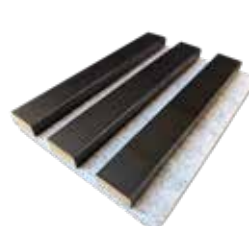

UNIVERSAL LINE

trojstranně obalovaná HDF lišta

dekory: dub, černá, beton, bílá

dodání: do 4 týdnů (od jednoho kusu)
panely 400x2600 na černém filcu - viz Expres na str.5

cena bez DPH

	400 x 2600	800 x 400	400 x 400
černý filc	1 375	450	250
šedý filc	1 650	540	300
černá/bílá HDF	1 375	450	250

DEKORY

PODKLAD

šedý filc

ROZMĚRY

Dekory, podklady a rozměry jsou volně kombinovatelné.