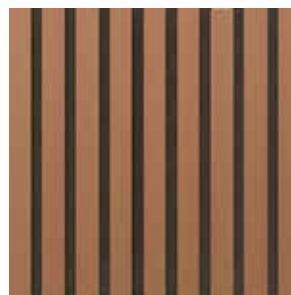

Dekory, podklady a rozměry jsou volně kombinovatelné.

WALLNITE DESIGN LINE FÓLIE

Vyladte si svůj interiér - panely Wallnite Design line ve všech dekorech fóliovaných dveří Doornite.

dub sonoma

borovice bělená

buk

dub elegant

dub grand

dub ryflovaný

dub siena

olše

ořech

~~1 650,-~~

dub kubánský

jilm bílý

prachově šedá

PODKLAD

černý filc

šedý filc

černá HDF

bílá HDF