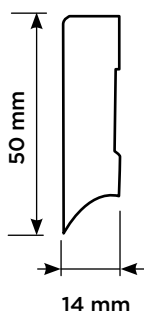

PODLAHY FLOORNITE PREMIUM

PŘÍSLUŠENSTVÍ FLOORNITE PREMIUM

Podlahová lišta KPV 50

- rozměr lišty 2400 x 50 x 14 mm
- vyrobena z PVC
- 10 dekorů
- voděodolné provedení
- prostor pro vedení kabeláže
- nadčasový design, snadná instalace

Bez dalšího příslušenství (rohy, koncovky, spojky).

Cena: 256 Kč/ks
Počet lišt v balení 10 ks

Podlahová lišta EVO

- rozměr lišty: 2500 x 70 x 21 mm
- vyrobena z PVC
- 10 dekorů
- měkké hrany
- voděodolné provedení
- prostor pro vedení kabeláže
- nadčasový design a snadná instalace

Možno dodat příslušenství (rohy, koncovky, spojky).

Cena: 132 Kč/ks
Počet lišt v balení 20 ks