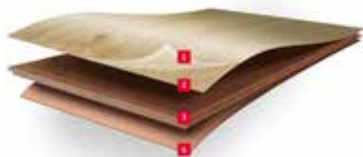

1. Krycí vrstva Overlay
2. Dekorační papír
3. Nosná deska HDF Quell Stopp Plus
4. Protitahový papír

PODLAHY LAMINÁT PRO

číslo zboží	název	tloušťka*	spára	balík m²	paleta m²	cena za m²
EPL208	Dub Nord přírodní	8 mm	Classic VO	1,995	119,69	420 Kč
EPL092	Dub Zermatt pískově béžový	8 mm	Classic VO	1,995	119,69	420 Kč
EPL036	Dub Bardolino šedý	8 mm	Classic VO	1,995	119,69	420 Kč
EPL198	Dub Predia Přírodní	8 mm	Classic VO	1,995	119,69	470 Kč
EPL035	Dub Bardolino	8 mm	Classic VO	1,995	119,69	470 Kč
EPL038	Dub Křídový	8 mm	Classic VO	1,995	119,69	470 Kč
EPL156	Dub Asgil medový	8 mm	Classic VO	1,995	119,69	470 Kč
EPL102	Dub Amiens světlý	8 mm	Classic VO	1,995	119,69	470 Kč
EPL177	Dub Soria bílý	8 mm	Classic V4	1,995	119,69	505 Kč
EPL178	Dub Soria světle šedý	8 mm	Classic V4	1,995	119,69	505 Kč

* **Rozměry:** Classic VO a V4 – 1292 x 193 mm

VO – bez viditelných spár, **V2** – V spára na dlouhých stranách lamel, **V4** – spára přiznaná na všech 4 stranách lamel

EPL208

Dub Nord přírodní

EPL092

Dub Zermatt pískově béžový

EPL036

Dub Bardolino šedý

EPL198

Dub Predia Přírodní

EPL035

Dub Bardolino

EPL038

Dub křídový

EPL156

Dub Asgil medový

EPL102

Dub Amiens světlý

EPL177

Dub Soria bílý

EPL178

Dub Soria světle šedý