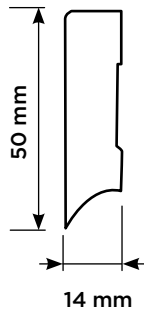

parametr	Floornite BASIC
nosná deska	SPC
rozměr	192 mm x 1235 mm
síla	4 mm + 1mm podl.
nášl.vrstva	0,55 mm
povrch. úprava	matný finish
podložka	1 mm IXPE-F
syncro emboss	ANO
spára	micro-V
zámek	Angle - Tight
počet dekorů	6 + 2 HB
Quick - ship	ANO
certifikáty	ANO
třída zatížení	23/31

PODLAHY FLOORNITE BASIC

PŘÍSLUŠENSTVÍ FLOORNITE BASIC

Podlahová lišta KPV 50

- rozměr lišty 2400 x 50 x 14 mm
- vyrobena z PVC
- 4 dekory
- voděodolné provedení
- prostor pro vedení kabeláže
- nadčasový design, snadná instalace

Bez dalšího příslušenství (roh, koncovky, spojky).

Cena: 256 Kč/ks
Počet lišt v balení 40 ks

Podlahová lišta LP 52

- rozměr lišty: 2500 x 52 x 26 mm
 - vyrobena z PVC
 - měkké hrany
 - voděodolné provedení
 - prostor pro vedení kabeláže
 - nadčasový design a snadná instalace
- Možno dodat příslušenství (roh, koncovky, spojky).