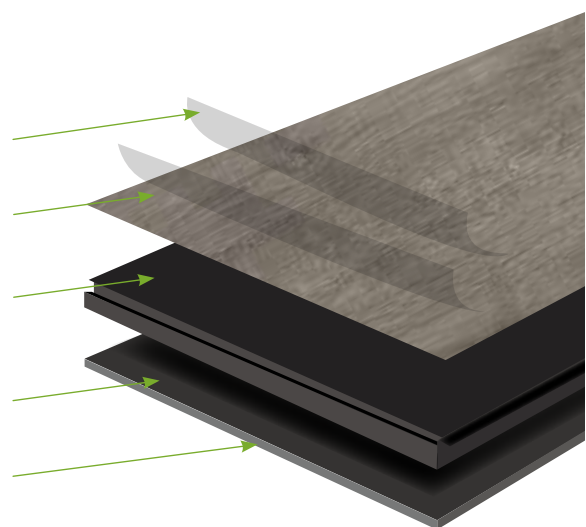

PODLAHY FLOORNITE BASIC

VINYLOVÉ PODLAHY FLOORNITE BASIC

Moderní vinylové podlahy Floornite Basic byly vyvinuty se záměrem poskytnout vašemu domovu krásnou podlahu, snadnou instalaci i údržbu. Povrch prken věrně imituje dřevo, má matný vzhled a je odolný vůči poškrábání, skvrnám a dalším druhům opotřebení. Díky technologii výroby jsou podlahy Floornite Basic zcela voděodolné a tedy vhodné i pro použití v kuchyni či koupelně. Integrovaná podložka IXPE-F zajistí měkký došlap a zvukovou izolaci pro vaše kroky. Vybírat můžete ze dvou typů lišt v moderním a klasickém stylu, voděodolném provedení, se snadnou instalací a prostorem pro kabely. Vytvoříte tak vzhledově pěkné zakončení podlahy.

parametr	Floornite BASIC
nosná deska	SPC
rozměr	192 mm x 1235 mm
síla	4 mm + 1mm podl.
nášl.vrstva	0,55 mm
povrch. úprava	matný finish
podložka	1 mm IXPE-F
syncro emboss	ANO
spára	micro-V
zámek	Angle - Tight
počet dekorů	6 + 2 HB
Quick - ship	ANO
certifikáty	ANO
třída zatížení	23/31

- **Patentovaný matný FINISH**
  - přírodní vzhled s maximální ochranou
- **Strukturovaná dekorativní vrstva**
  - realistický vzhled a dojem z tvrdého dřeva
- **Prémiový vinyl vysoké hustoty**
  - pro větší pohodlí, měkké pod nohama a zvukovou izolaci
- **Tuhé kompozitní jádro na bázi vápence**
  - 100% voděodolný
  - tuhá a stabilní deska
  - odolné proti promáčknutí
- **Podložka IXPE-F**