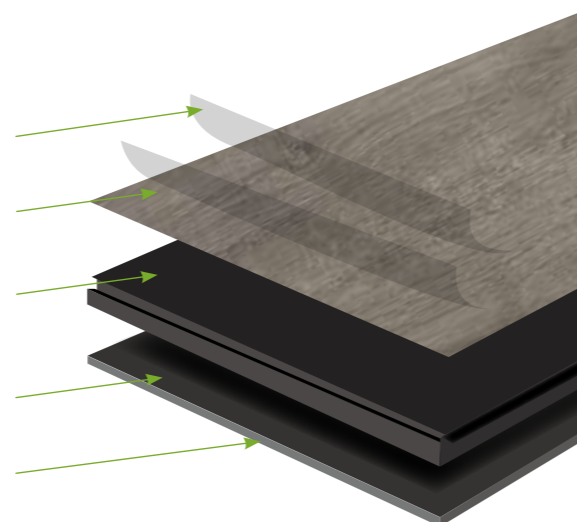

VINYLOVÉ PODLAHY FLOORNITE BASIC

Moderní vinylové podlahy Floornite Basic byly vyvinuty se záměrem poskytnout vašemu domovu krásnou podlahu, snadnou instalaci i údržbu. Povrch prken věrně imituje dřevo, má matný vzhled a je odolný vůči poškrábání, skvrnám a dalším druhům opotřebení. Díky technologii výroby jsou podlahy Floornite Basic zcela voděodolné a tedy vhodné i pro použití v kuchyni či koupelně. Integrovaná podložka IXPE-F zajistí měkký došlap a zvukovou izolaci pro vaše kroky. Vybírat můžete ze dvou typů lišt v moderním a klasickém stylu, voděodolném provedení, se snadnou instalací a prostorem pro kabely. Vytvoříte tak vzhledově pěkné zakončení podlahy.

parametr	Floornite BASIC
nosná deska	SPC
rozměr	192 mm x 1235 mm
síla	4 mm + 1mm podl.
nášl.vrstva	0,55 mm
povrch. úprava	matný finish
podložka	1 mm IXPE-F
syncro embass	ANO
spára	micro-V
zámek	Angle - Tight
počet dekorů	6 + 2 HB
Quick - ship	ANO
certifikáty	ANO
třída zatížení	23/31

- **Patentovaný matný FINISH**
  - přírodní vzhled s maximální ochranou
- **Strukturovaná dekorativní vrstva**
  - realistický vzhled a dojem z tvrdého dřeva
- **Prémiový vinyl vysoké hustoty**
  - pro větší pohodlí, měkké pod nohama a zvukovou izolaci
- **Tuhé kompozitní jádro na bázi vápence**
  - 100% voděodolný
  - tuhá a stabilní deska
  - odolné proti promáčknutí

Podložka IXPE-F