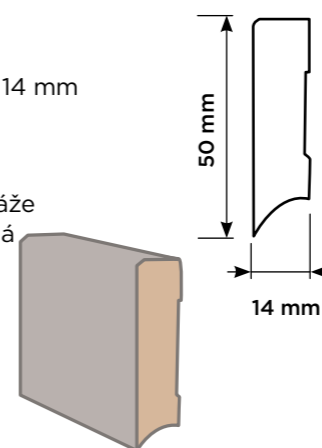

Basic 7592
Celestia

Basic 7586
Rivendell

Basic 7587
Asgard

Basic 7589
Pandora

PŘÍSLUŠENSTVÍ FLOORNITE BASIC

Podlahová lišta KPV 50

- rozměr lišty 2400 x 50 x 14 mm
- vyrobena z PVC
- 4 dekory
- voděodolné provedení
- prostor pro vedení kabeláže
- nadčasový design, snadná instalace

Bez dalšího příslušenství (rohy, koncovky, spojky).

Cena: 256 Kč/ks
Počet lišt v balení 40 ks

Podlahová lišta LP 52

- rozměr lišty: 2500 x 52 x 26 mm
- vyrobena z PVC
- měkké hrany
- voděodolné provedení
- prostor pro vedení kabeláže
- nadčasový design a snadná instalace