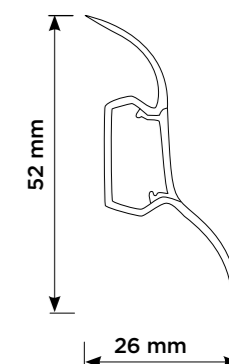

VINYLOVÉ PODLAHY FLOORNITE BASIC

Moderní vinylové podlahy Floornite Basic byly vyvinuty se záměrem poskytnout vašemu domovu krásnou podlahu, snadnou instalaci i údržbu. Povrch prken věrně imituje dřevo, má matný vzhled a je odolný vůči poškrábání, skvrnám a dalším druhům opotřebení. Díky technologii výroby jsou podlahy Floornite Basic zcela voděodolné a tedy vhodné i pro použití v kuchyni či koupelně. Integrovaná podložka IXPE-F zajistí měkký došlap a zvukovou izolaci pro vaše kroky. Vybírat můžete ze dvou typů lišt v moderním a klasickém stylu, voděodolném provedení, se snadnou instalací a prostorem pro kabely. Vytvoříte tak vzhledově pěkné zakončení podlahy.

parametr	Floornite BASIC
nosná deska	SPC
rozměr	192 mm x 1235 mm
síla	4 mm + 1mm podl.
nášl.vrstva	0,55 mm
povrch. úprava	matný finish
podložka	1 mm IXPE-F
syncro embass	ANO
spára	micro-V
zámek	Angle - Tight
počet dekorů	6 + 2 HB
Quick - ship	ANO
certifikáty	ANO
třída zatížení	23/31

- **Patentovaný matný FINISH**
  - přírodní vzhled s maximální ochranou
- **Strukturovaná dekorativní vrstva**
  - realistický vzhled a dojem z tvrdého dřeva
- **Prémiový vinyl vysoké hustoty**
  - pro větší pohodlí, měkké pod nohama a zvukovou izolaci
- **Tuhé kompozitní jádro na bázi vápence**
  - 100% voděodolný
  - tuhá a stabilní deska
  - odolné proti promáčknutí

číslo zboží	název	rozměry podlahy mm (d x š x h)	spára	m² / balení	počet balení na paletě	hmotnost 1 ks balení v kg	hmotnost palety v kg	cena za m²
Basic 7592	Celestia	1235 x 192 x 5	mikro spára	2,608	36	20,972	899	699 Kč
Basic 7586	Rivendell	1235 x 192 x 5	mikro spára	2,608	36	20,972	899	699 Kč
Basic 7587	Asgard	1235 x 192 x 5	mikro spára	2,608	36	20,972	899	699 Kč
Basic 7589	Pandora	1235 x 192 x 5	mikro spára	2,608	36	20,972	899	699 Kč

PŘÍSLUŠENSTVÍ FLOORNITE BASIC

Podlahová lišta KPV 50