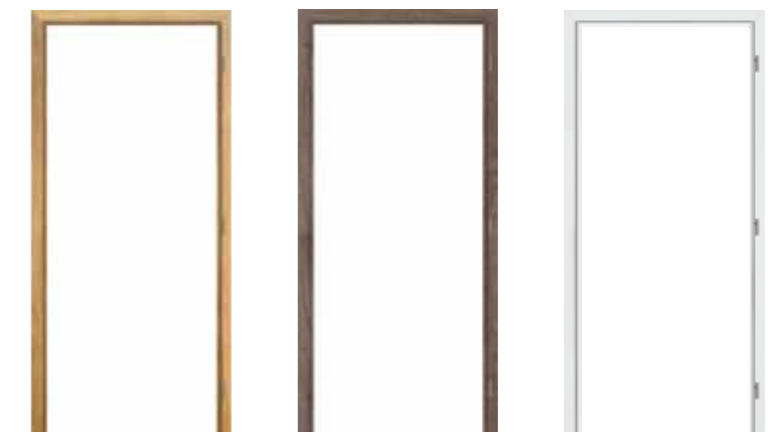

DUB CORBRIDGE

NEBRASKA

BÍLÁ STANDARD