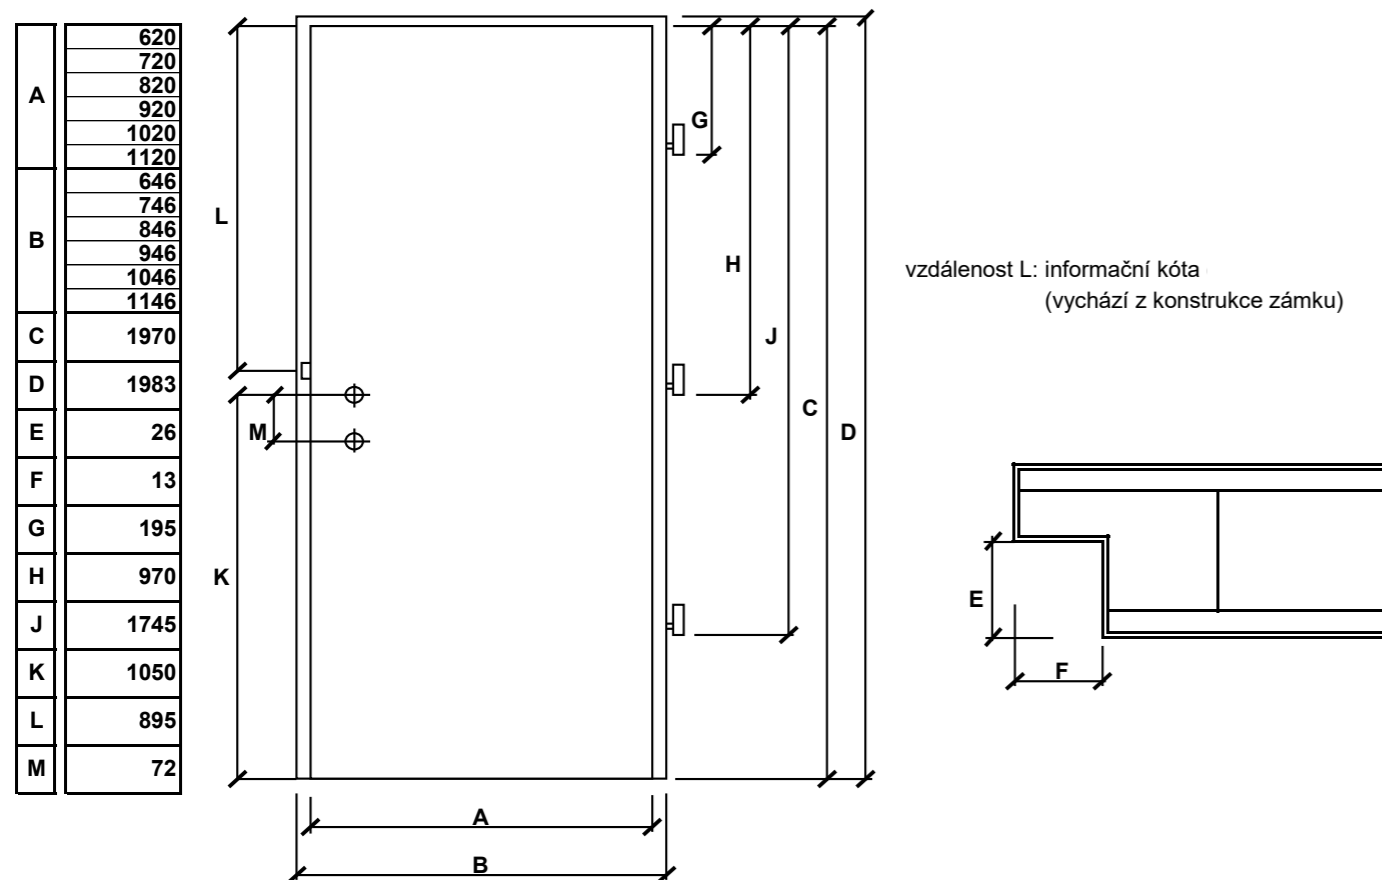

Tabulka základních rozměrů pro dřevěné polodrážkové obložkové zárubně:

Jmenovitý rozměr		60	70	80	90	100	110	125	145	165
Vnější rozměr	šířka	760	860	960	1060	1160	1260	1410	1610	1810
	výška	2047	2047	2047	2047	2047	2047	2047	2047	2047
Stavební otvor	šířka	700	800	900	1000	1100	1200	1350	1550	1750
	výška	2020	2020	2020	2020	2020	2020	2020	2020	2020
Stavební otvor PP obložková zárubeň	šířka	715	815	915	1015	1115	1215	1365	1565	1765
	výška	2030	2030	2030	2030	2030	2030	2030	2030	2030
Vnitřní průchozí rozměr	šířka	608	708	808	908	108	1108	1258	1458	1656
	výška	1970	1970	1970	1970	1970	1970	1970	1970	1970
Rozměr v polodrážce zárubně	šířka	630	730	830	930	1030	1130	1280	1480	1680
	výška	1981	1981	1981	1981	1981	1981	1981	1981	1981
Vnější rozměr standardních dveří	šířka	646	746	846	946	1046	1146	1296	1496	1696
	výška	1983	1983	1983	1983	1983	1983	1983	1983	1983
Rozměr standardních dveří v polodrážce	šířka	620	720	820	920	1020	1120	1270	1470	1670
	výška	1970	1970	1970	1970	1970	1970	1970	1970	1970