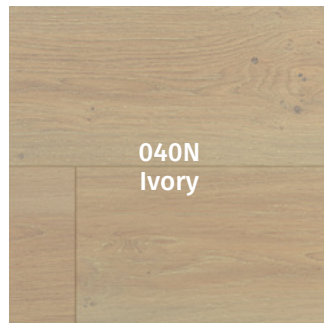

SOFT TONE

KOLEKCE

Jemně
kartáčované
podlahy

SOFT TONE 03

007N
Raw look

029N
Spring oak

040N
Ivory

031A
Smoked bronze