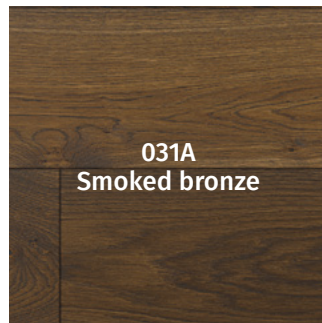

SOFT TONE

KOLEKCE

Jemně
kartáčované
podlahy

SOFT TONE 03

007N
Raw look

029N
Spring oak

040N
Ivory

031A
Smoked bronze