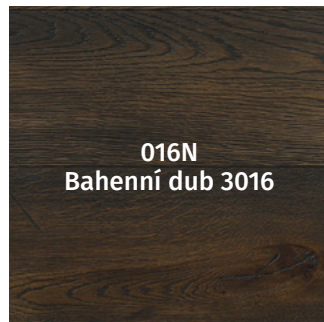

011N
Antik 3001

012N
Olivově zelená 3007

013N
Naturel 3000

014N
Eben 3020

018A
Kouřová bílá 3111

016N
Bahenní dub 3016

015N
Hořčičná šedá 3014

017A
Lehce kouřová 3000