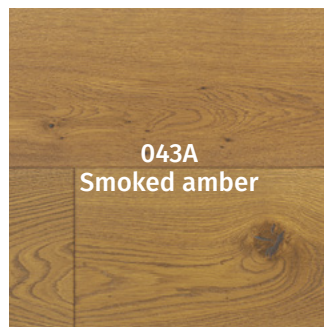

043A
Smoked amber