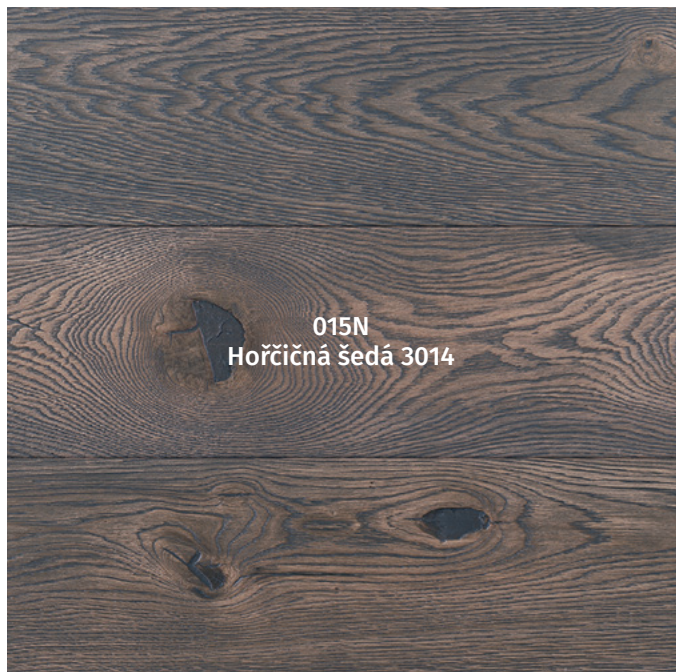

011N
Antik 3001

012N
Olivově zelená 3007

013N
Naturel 3000

014N
Eben 3020

018A
Kouřová bílá 3111

016N
Bahenní dub 3016

015N
Hořčičná šedá 3014

017A
Lehce kouřová 3000