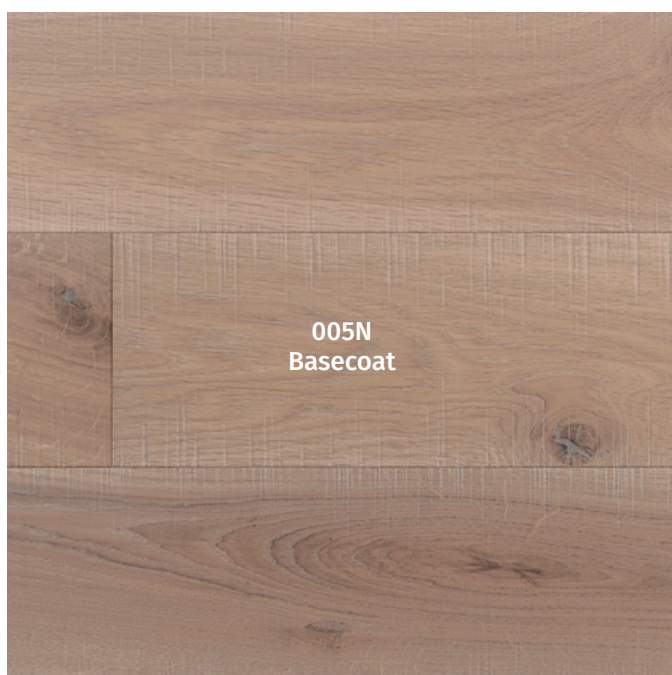

041N
Dove grey

042A
Smoked beige

030A
Smoked ecru

043A
Smoked amber

HARFA VINTAGE

KOLEKCE

Katrované
podlahy

HARFA VINTAGE