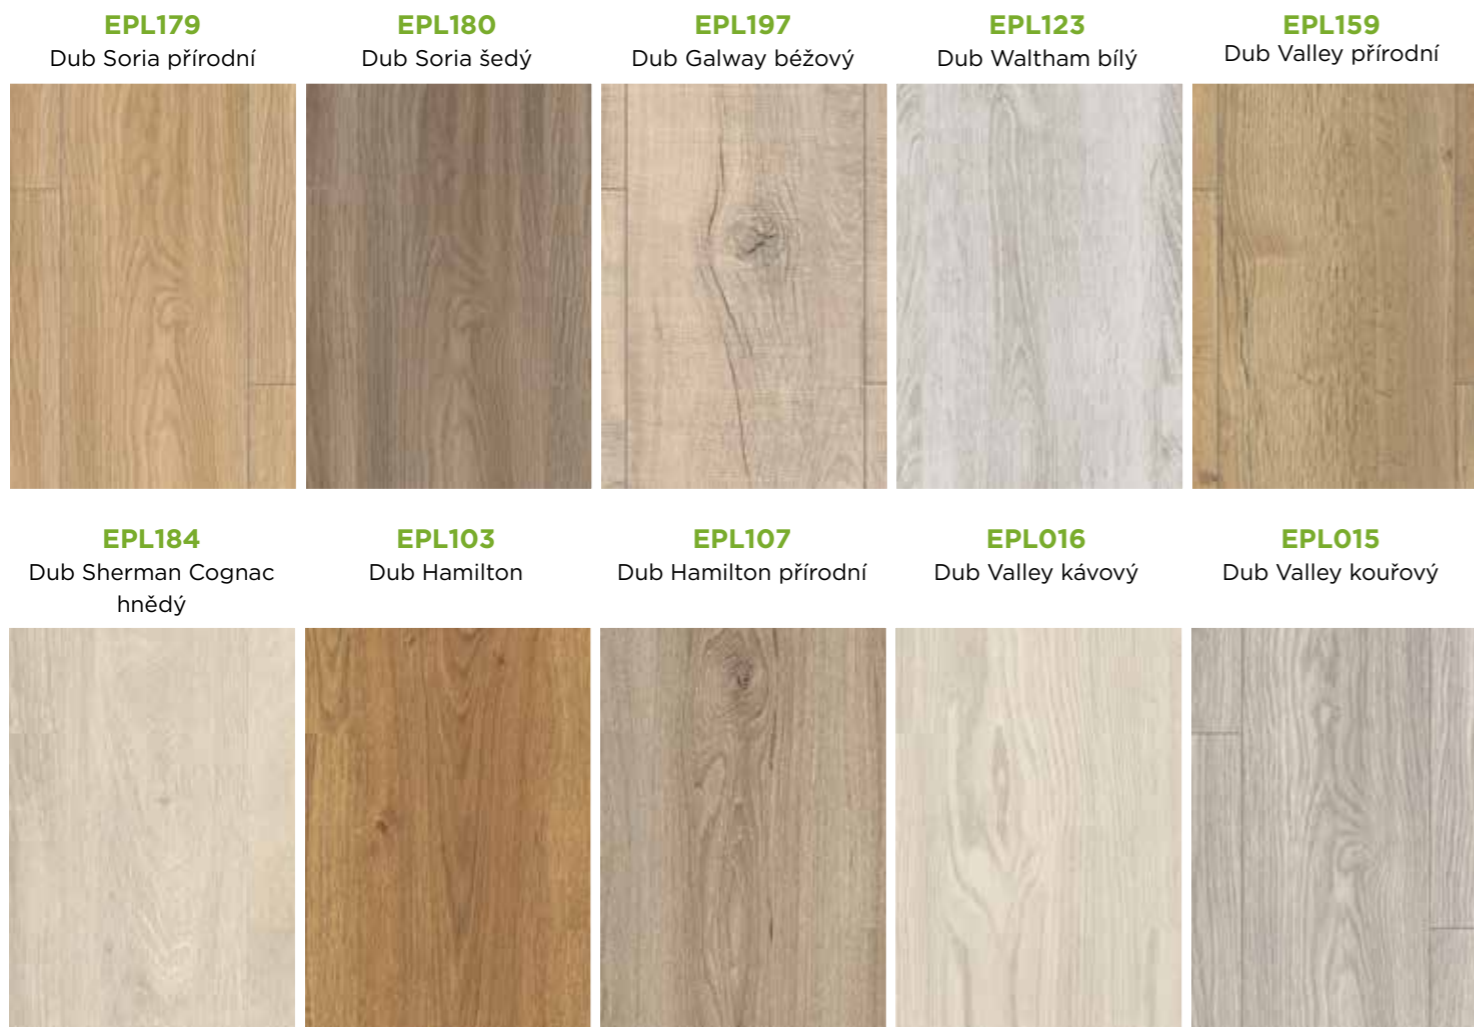

PODLAHY LAMINÁT PRO

kód	název	provedení	tloušťka*	třída zátěže	balík m²	paleta m²	cena za m²
EPL179	Dub Soria přírodní	Classic V4	8 mm	32	1,995	119,69	505 Kč
EPL180	Dub Soria šedý	Classic V4	8 mm	32			
EPL197	Dub Galway béžový	Large V4	8 mm	32	2,545	114,42	530 Kč
EPL123	Dub Waltham bílý	Large V4	8 mm	32			
EPL159	Dub Valley přírodní	Large V4	8 mm	32			
EPL184	Dub Sherman Cogniac hnědý	Large V4	8 mm	32			
EPL103	Dub Hamilton	Kingsize V2	8 mm	32	2,535	101,4	560 Kč
EPL107	Dub Hamilton přírodní	Kingsize V2	8 mm	32			
EPL016	Dub Valley kávový	Kingsize V2	8 mm	32			
EPL015	Dub Valley kouřový	Classic V4 Aqua plus	8 mm	32	1,995	119,69	645 Kč

* **Rozměry:** Classic V4 + Classic V4 Aqua plus - 1292 x 193 mm
Large V4 - 1292 x 246 mm
Kingsize V2 - 1292 x 327 mm

V0 - bez viditelných spár, **V2** - V spára na dlouhých stranách lamel, **V4** - spára přiznaná na všech 4 stranách lamel