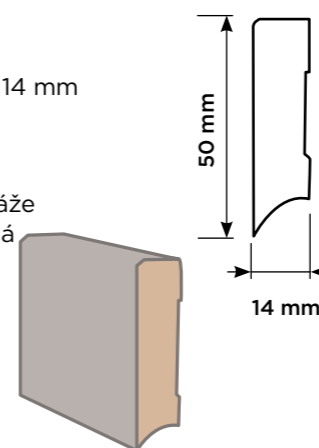

PODLAHY FLOORNITE BASIC

PŘÍSLUŠENSTVÍ FLOORNITE BASIC

Podlahová lišta KPV 50

- rozměr lišty 2400 x 50 x 14 mm
- vyrobena z PVC
- 4 dekory
- voděodolné provedení
- prostor pro vedení kabeláže
- nadčasový design, snadná instalace

Bez dalšího příslušenství (rohy, koncovky, spojky).

Cena: 256 Kč/ks
Počet lišt v balení 40 ks

Podlahová lišta LP 52

- rozměr lišty: 2500 x 52 x 26 mm
- vyrobena z PVC
- měkké hrany
- voděodolné provedení
- prostor pro vedení kabeláže
- nadčasový design a snadná instalace

Možno dodat příslušenství (rohy, koncovky, spojky).
Cena: 132 Kč/ks
Počet lišt v balení 10 ks