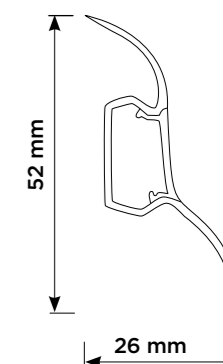

parametr	Floornite BASIC
nosná deska	SPC
rozměr	192 mm x 1235 mm
síla	4 mm + 1mm podl.
nášl.vrstva	0,55 mm
povrch. úprava	matný finish
podložka	1 mm IXPE-F
syncro embass	ANO
spára	micro-V
zámek	Angle - Tight
počet dekorů	6 + 2 HB
Quick - ship	ANO
certifikáty	ANO
třída zatížení	23/31

### Podlahová lišta KPV 50

- rozměr lišty 2400 x 50 x 14 mm
- vyrobena z PVC
- 4 dekory
- voděodolné provedení
- prostor pro vedení kabeláže
- nadčasový design, snadná instalace

Bez dalšího příslušenství (rohy, koncovky, spojky).

### Podlahová lišta LP 52

- rozměr lišty: 2500 x 52 x 26 mm
- vyrobena z PVC
- měkké hrany
- voděodolné provedení
- prostor pro vedení kabeláže
- nadčasový design a snadná instalace

Možno dodat příslušenství (rohy, koncovky, spojky).  
Cena: 132 Kč/ks  
Počet lišt v balení 10 ks

### Podlahová lišta KPV 50

- rozměr lišty 2400 x 50 x 14 mm
  - vyrobena z PVC
  - 10 dekorů
  - voděodolné provedení
  - prostor pro vedení kabeláže
  - nadčasový design, snadná instalace
- Bez dalšího příslušenství (rohy, koncovky, spojky).