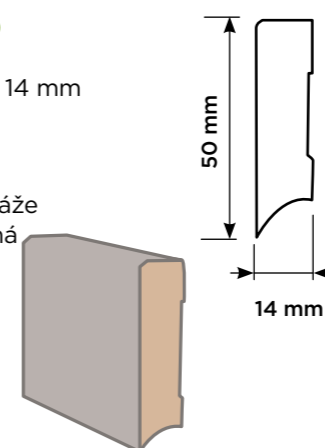

Podlahová lišta EVO

1. rozměr lišty: 2500 x 70 x 21 mm
   - vyrobena z PVC
   - 10 dekorů
   - měkké hrany
   - voděodolné provedení
   - prostor pro vedení kabeláže
   - nadčasový design a snadná instalace
2. Možno dodat příslušenství (rohy, koncovky, spojky).

Cena: 132 Kč/ks
Počet lišt v balení 20 ks