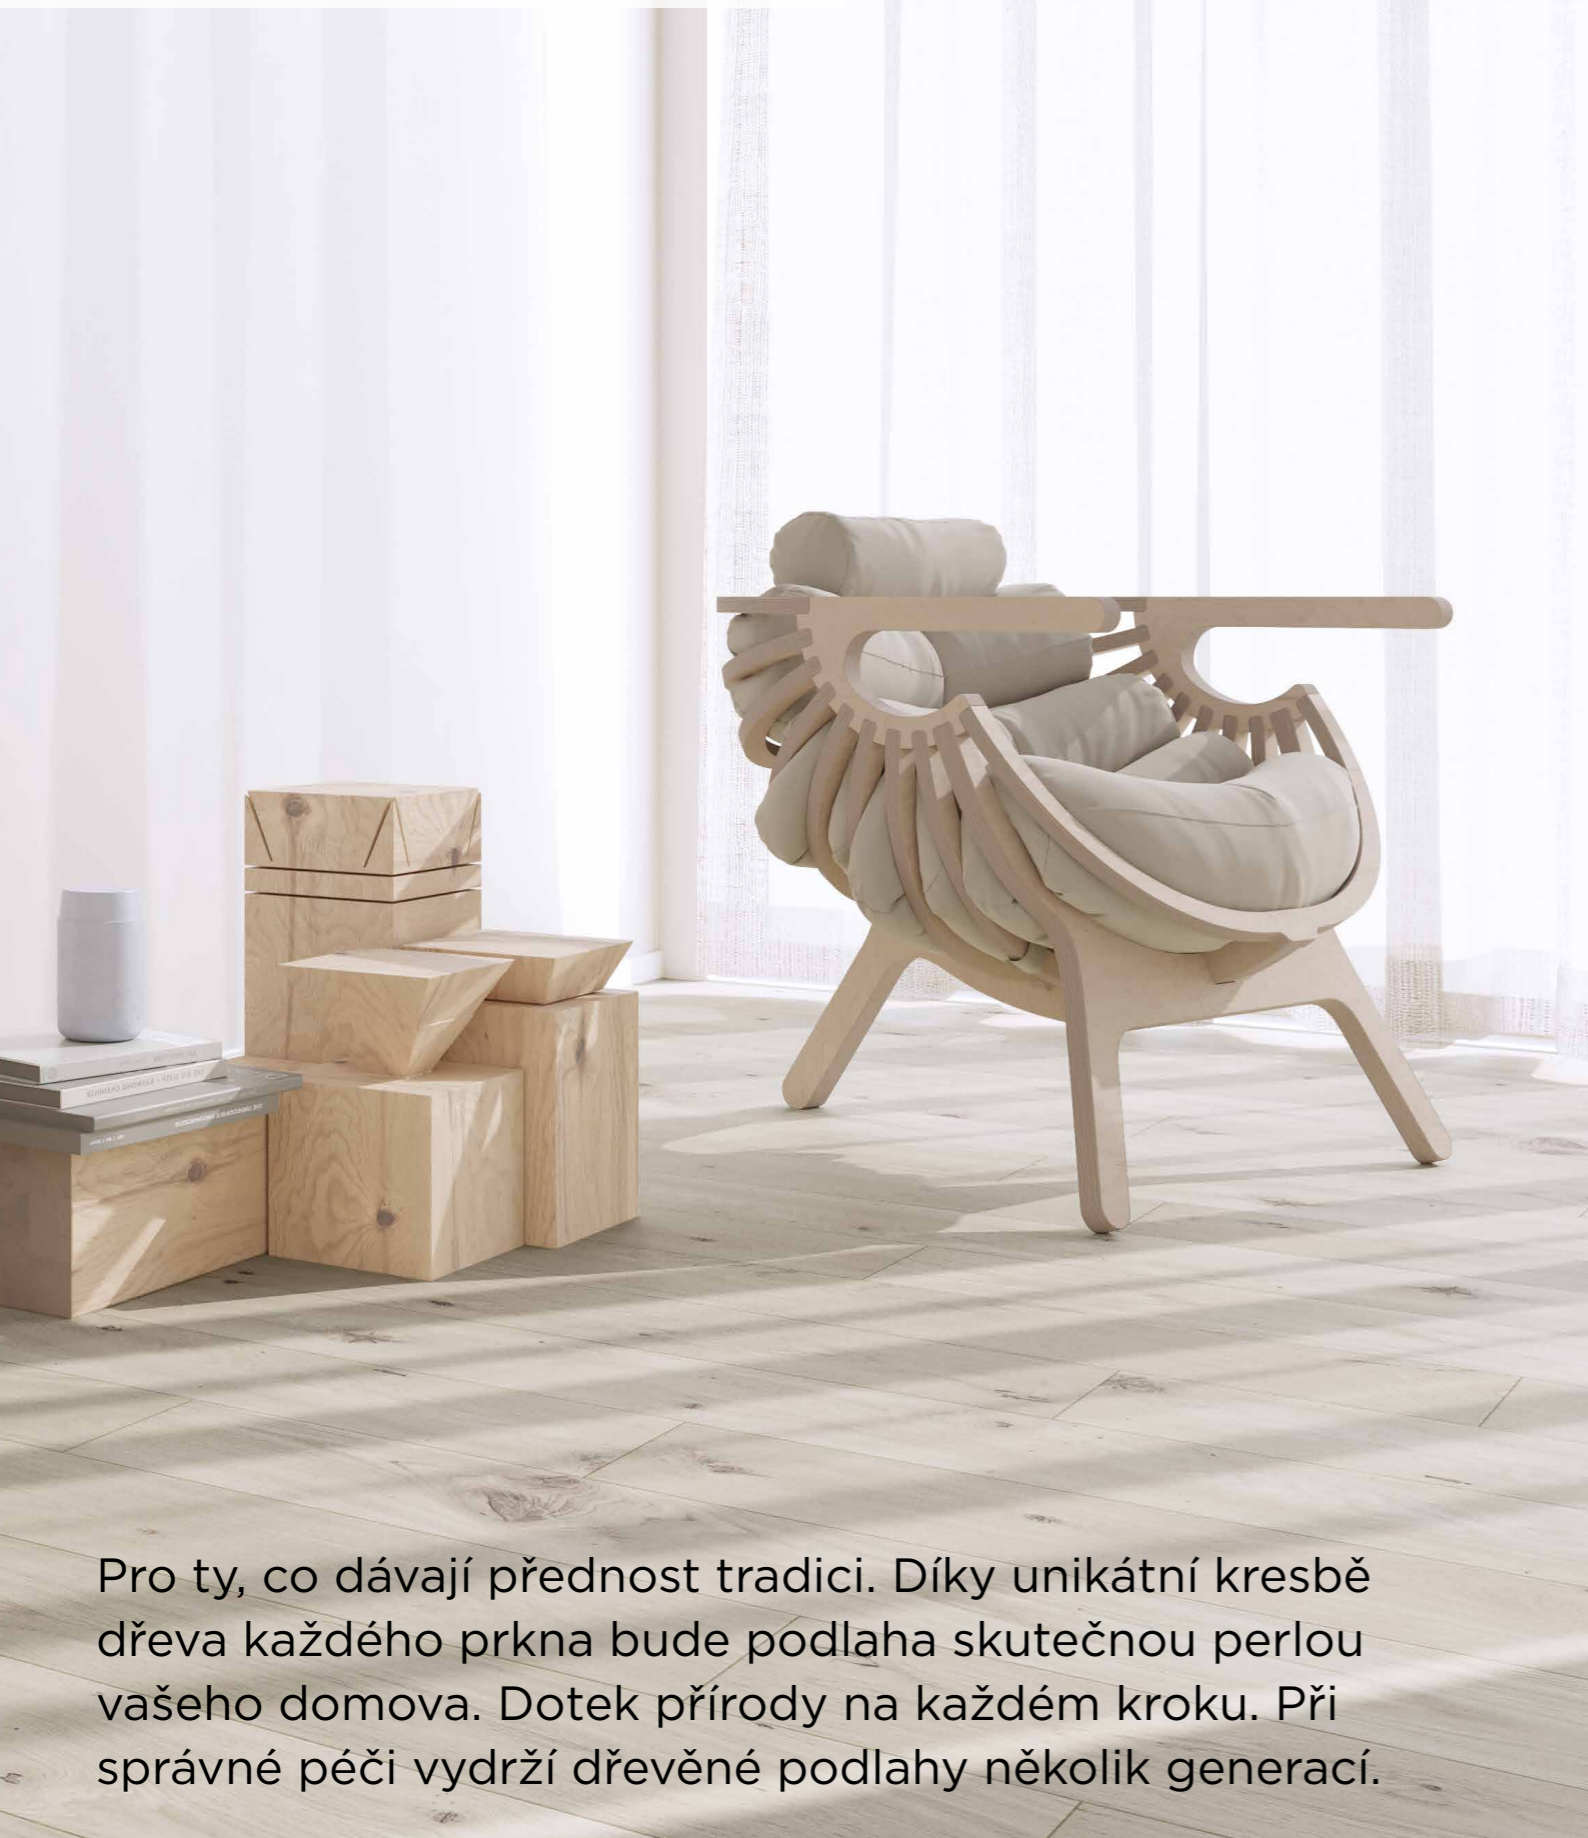

TŘÍVRSTVÉ PODLAHY

PODLAHY ESCO