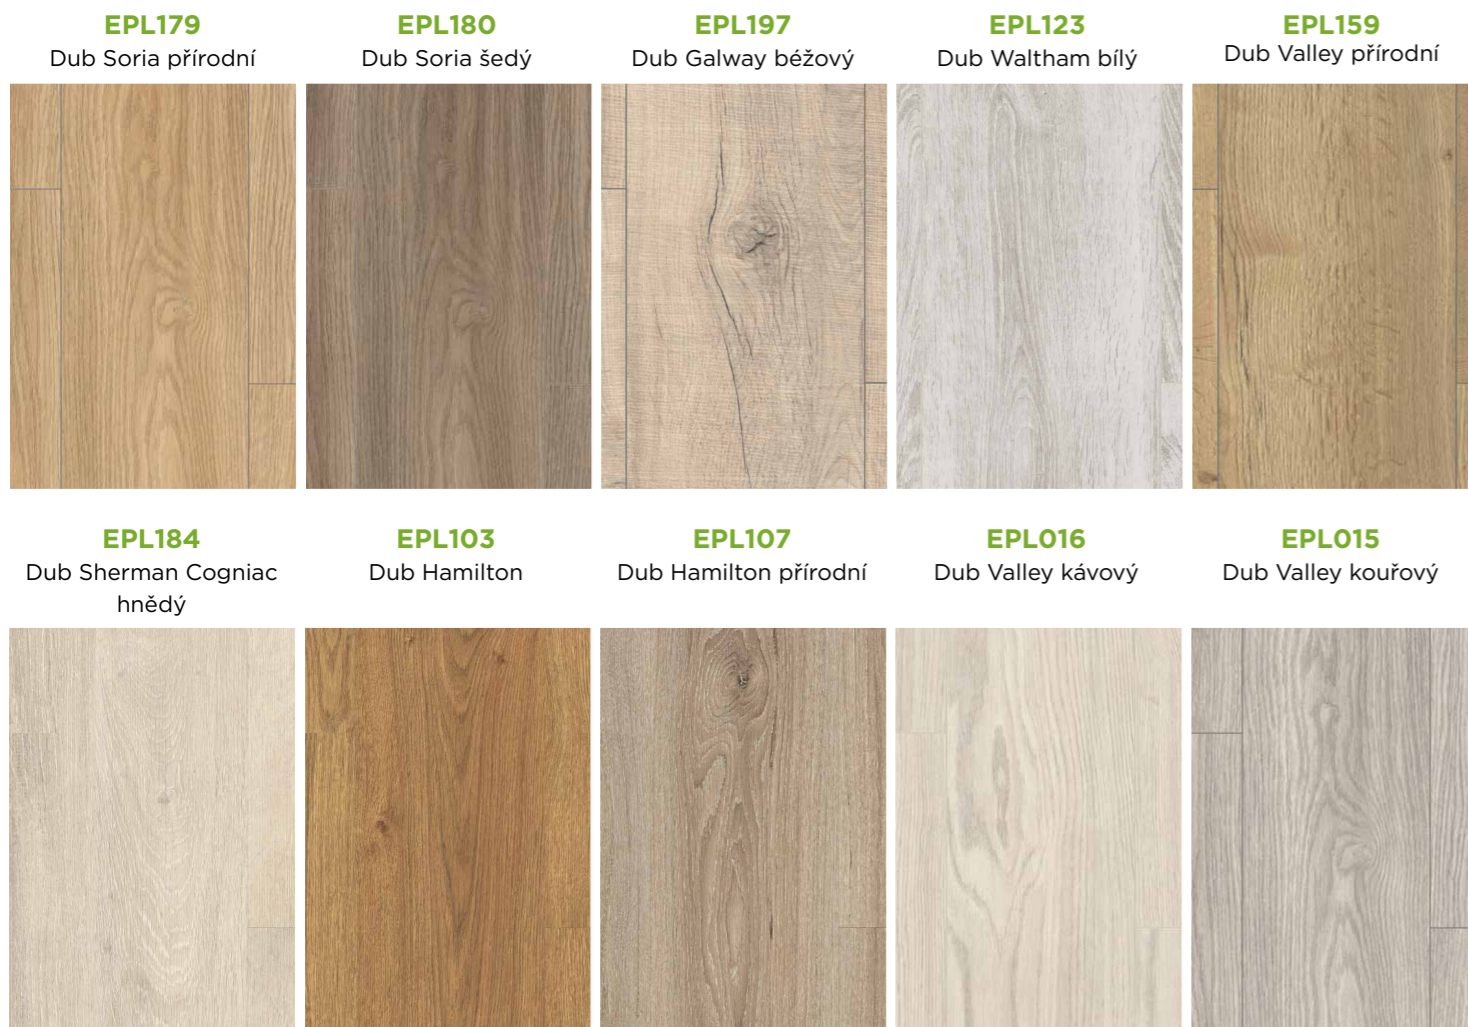

PODLAHY EGGER LAMINÁT PRO

kód Egger	název	provedení	tloušťka	třída zátěže	cena za m²	balík m²	paleta m²	EAN
EPL179	Dub Soria přírodní	Classic V4	8 mm	32	505 Kč	1,995	119,69	9007022367563
EPL180	Dub Soria šedý	Classic V4	8 mm	32				9007022367297
EPL197	Dub Galway béžový	Large V4	8 mm	32	530 Kč	2,543	114,42	9007022363466
EPL123	Dub Waltham bílý	Large V4	8 mm	32				9007022363251
EPL159	Dub Valley přírodní	Large V4	8 mm	32				9007022363497
EPL184	Dub Sherman Cogniac hnědý	Large V4	8 mm	32				9007022363312
EPL103	Dub Hamilton	Kingsize V2	8 mm	32	560 Kč	2,535	101,4	9007022362216
EPL107	Dub Hamilton přírodní	Kingsize V2	8 mm	32				9007022362698
EPL016	Dub Valley kávový	Kingsize V2	8 mm	32				9007022362186
EPL015	Dub Valley kouřový	Classic V4 Aqua plus	8 mm	32	645 Kč	1,995	119,69	9007022366016

Rozměry: Classic V4 + Classic V4 Aqua plus - 1292 x 193 mm
Large V4 - 1292 x 246 mm
Kingsize V2 - 1292 x 327 mm

VO - bez viditelných spár, **V2** - V spára na dlouhých stranách lamel, **V4** - spára přiznaná na všech 4 lamelách

PODLAHY EGGER LAMINÁT PRO

PŘÍSLUŠENSTVÍ EGGER

Lišta 6 cm	povrch	délka	balení	cena za kus	cena za 1bm
	digitální tisk identicky dle dekoru podlahy	2400 mm	10 ks	159	66