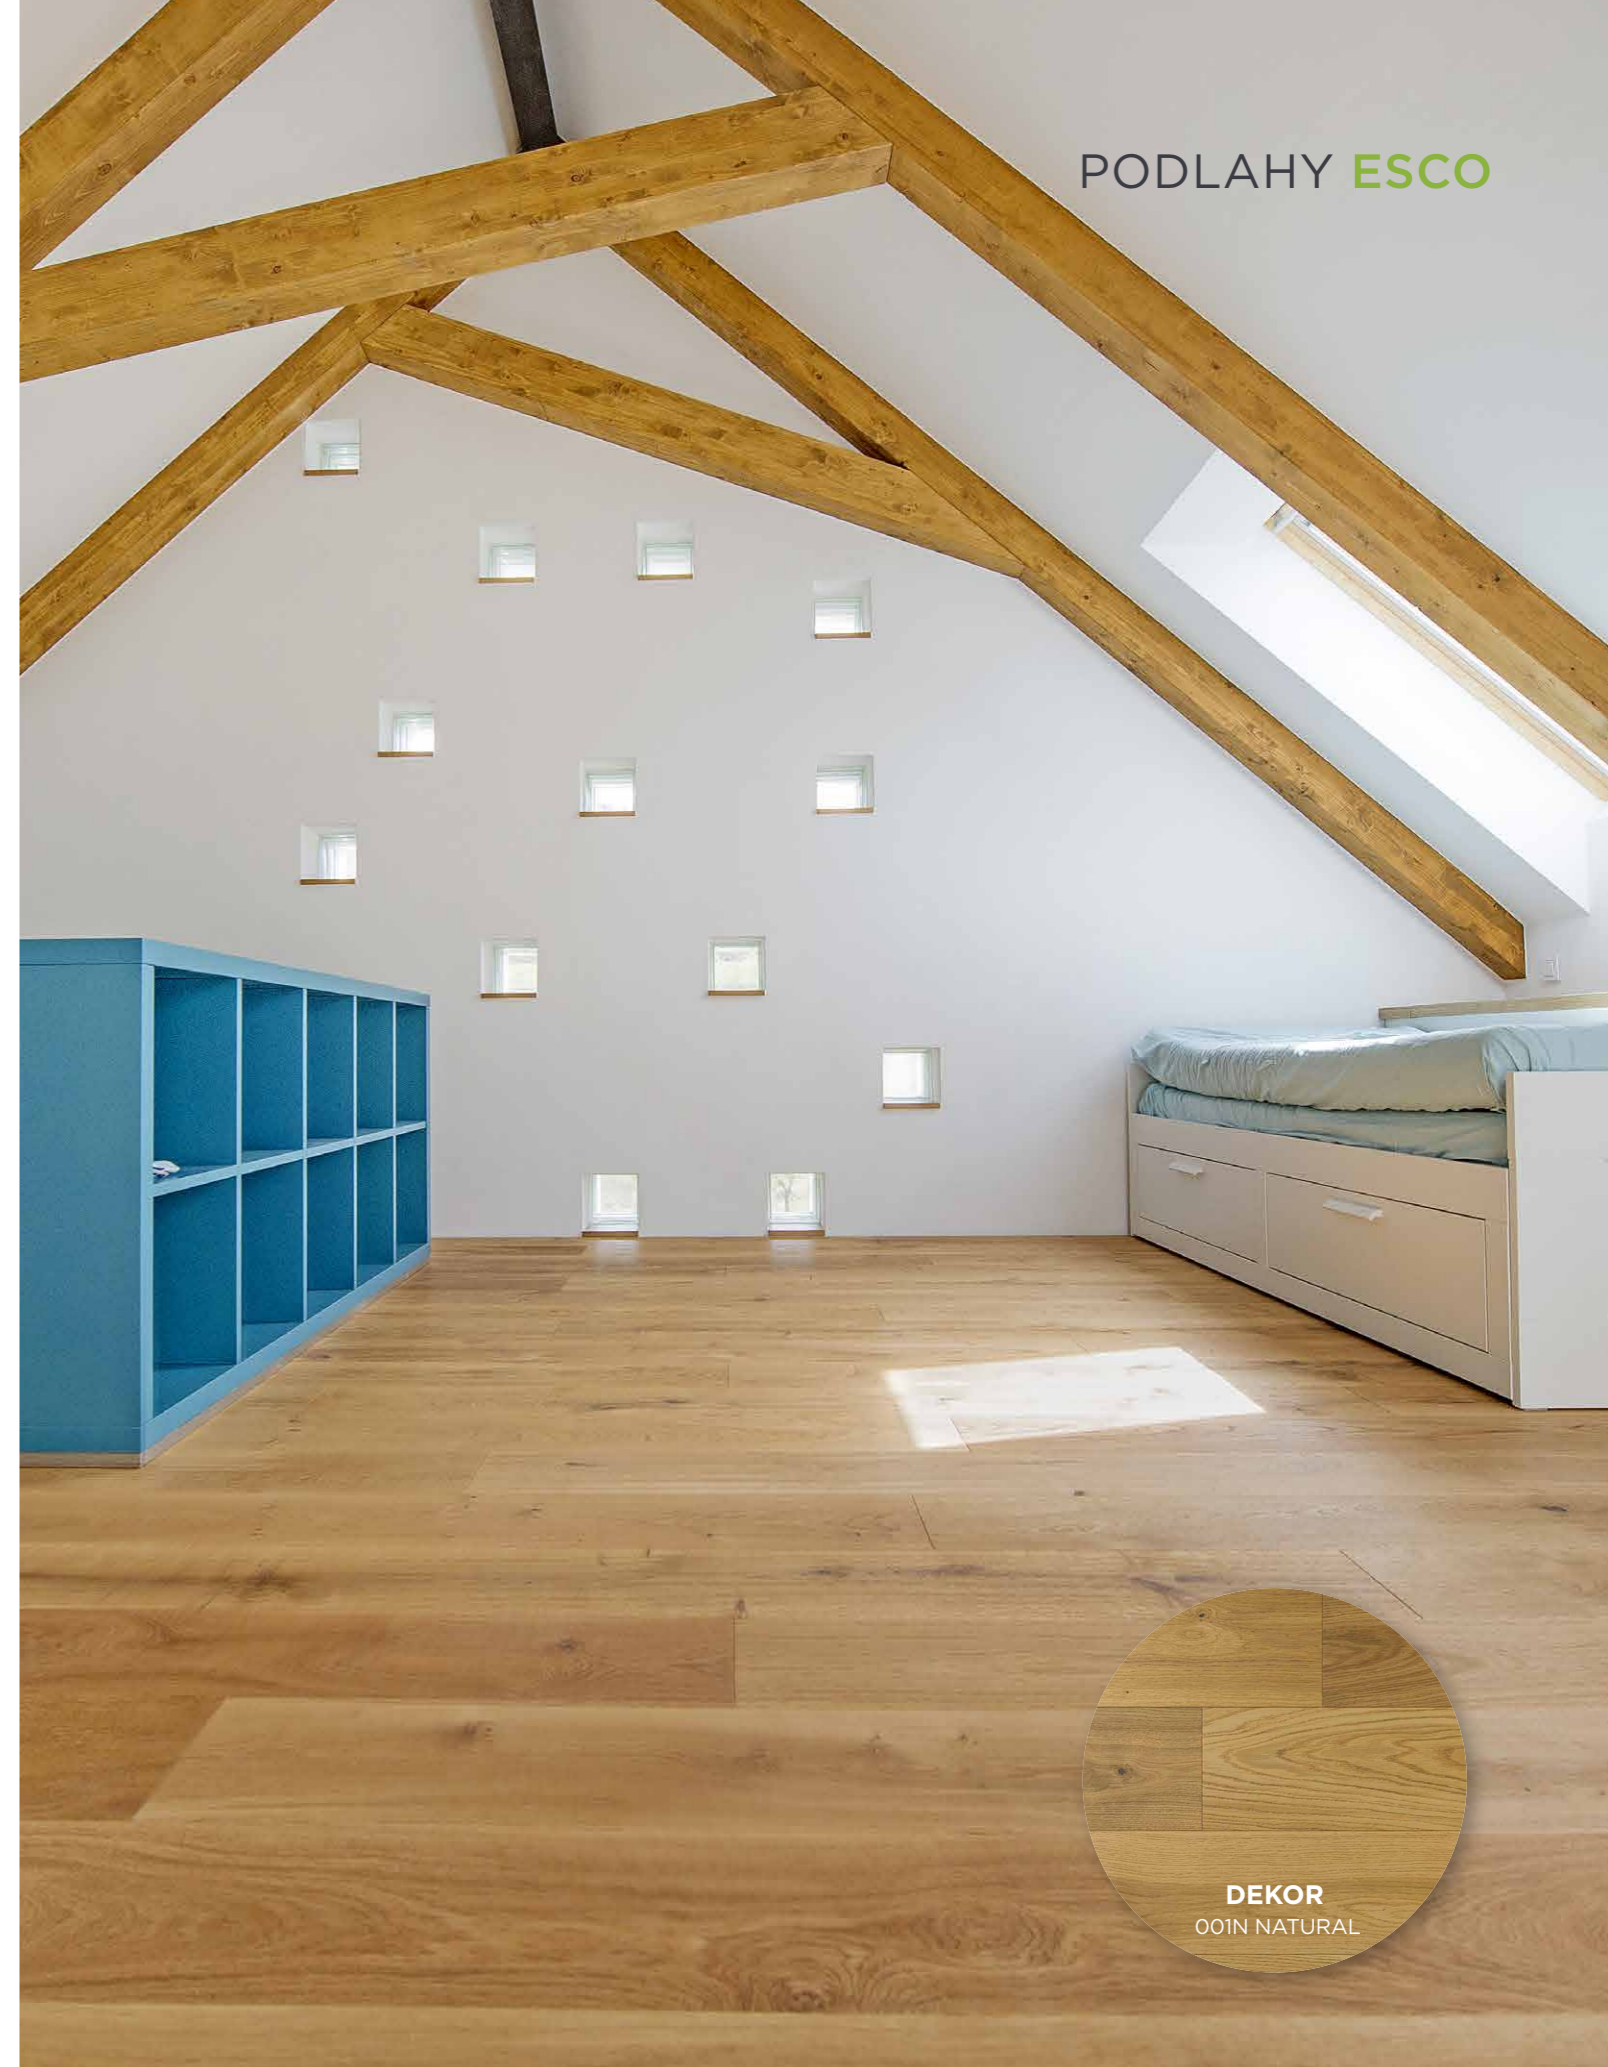

* cena uvedena za kvalitu provedení ORIGINAL
 ** cena uvedena za kvalitu provedení SUPERB
 *** cena uvedena za kvalitu provedení OLD SPECIAL

SOF 041N
DOVE GREY

HAV 005N
BASECOAT

PEL 002A
KOUŘOVÁ BÍLÁ

KAR 012N
OLIVOVĚ ZELENÁ