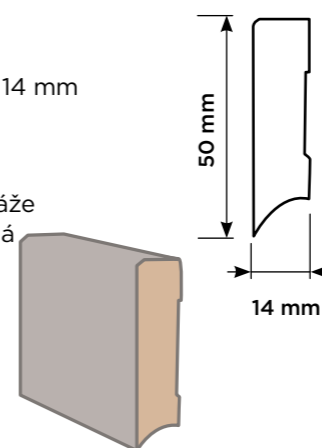

PODLAHY FLOORNITE BASIC

PŘÍSLUŠENSTVÍ FLOORNITE BASIC

Podlahová lišta KPV 50

- rozměr lišty 2400 x 50 x 14 mm
- vyrobena z PVC
- 4 dekory
- voděodolné provedení
- prostor pro vedení kabeláže
- nadčasový design, snadná instalace

Bez dalšího příslušenství (rohy, koncovky, spojky).

Cena: 256 Kč/ks
Počet lišt v balení 40 ks

Podlahová lišta LP 52

- rozměr lišty: 2500 x 52 x 26 mm
- vyrobena z PVC
- měkké hrany
- voděodolné provedení
- prostor pro vedení kabeláže
- nadčasový design a snadná instalace

Možno dodat příslušenství (rohy, koncovky, spojky).
Cena: 132 Kč/ks
Počet lišt v balení 10 ks