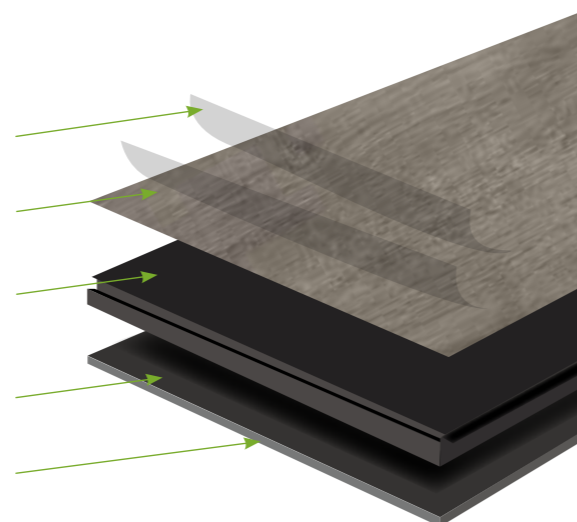

PODLAHY FLOORNITE BASIC

VINYLOVÉ PODLAHY FLOORNITE BASIC

Moderní vinylové podlahy Floornite Basic byly vyvinuty se záměrem poskytnout vašemu domovu krásnou podlahu, snadnou instalaci i údržbu. Povrch prken věrně imituje dřevo, má matný vzhled a je odolný vůči poškrábání, skvrnám a dalším druhům opotřebení. Díky technologii výroby jsou podlahy Floornite Basic zcela voděodolné a tedy vhodné i pro použití v kuchyni či koupelně. Integrovaná podložka IXPE-F zajistí měkký došlap a zvukovou izolaci pro vaše kroky. Vybírat můžete ze dvou typů lišt v moderním a klasickém stylu, voděodolném provedení, se snadnou instalací a prostorem pro kabely. Vytvoříte tak vzhledově pěkné zakončení podlahy.

parametr	Floornite BASIC
nosná deska	SPC
rozměr	192 mm x 1235 mm
síla	4 mm + 1mm podl.
nášl.vrstva	0,55 mm
povrch. úprava	matný finish
podložka	1 mm IXPE-F
syncro embass	ANO
spára	micro-V
zámek	Angle - Tight
počet dekorů	6 + 2 HB
Quick - ship	ANO
certifikáty	ANO
třída zatížení	23/31

- **Patentovaný matný FINISH**
  - přírodní vzhled s maximální ochranou
- **Strukturovaná dekorativní vrstva**
  - realistický vzhled a dojem z tvrdého dřeva
- **Prémiový vinyl vysoké hustoty**
  - pro větší pohodlí, měkké pod nohama a zvukovou izolaci
- **Tuhé kompozitní jádro na bázi vápence**
  - 100% voděodolný
  - tuhá a stabilní deska
  - odolné proti promáčknutí

Podložka IXPE-F