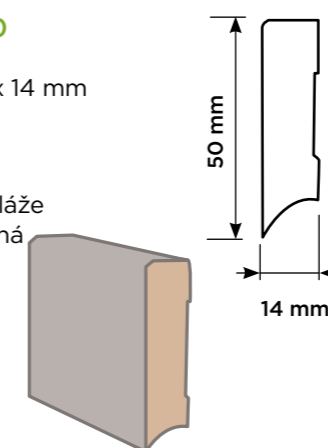

Podlahová lišta EVO

1. rozměr lišty: 2500 x 70 x 21 mm
   - vyrobena z PVC
   - 10 dekorů
   - měkké hrany
   - voděodolné provedení
   - prostor pro vedení kabeláže
   - nadčasový design a snadná instalace
2. Možno dodat příslušenství (roh, koncovky, spojky).

Cena: 132 Kč/ks
Počet lišt v balení 20 ks