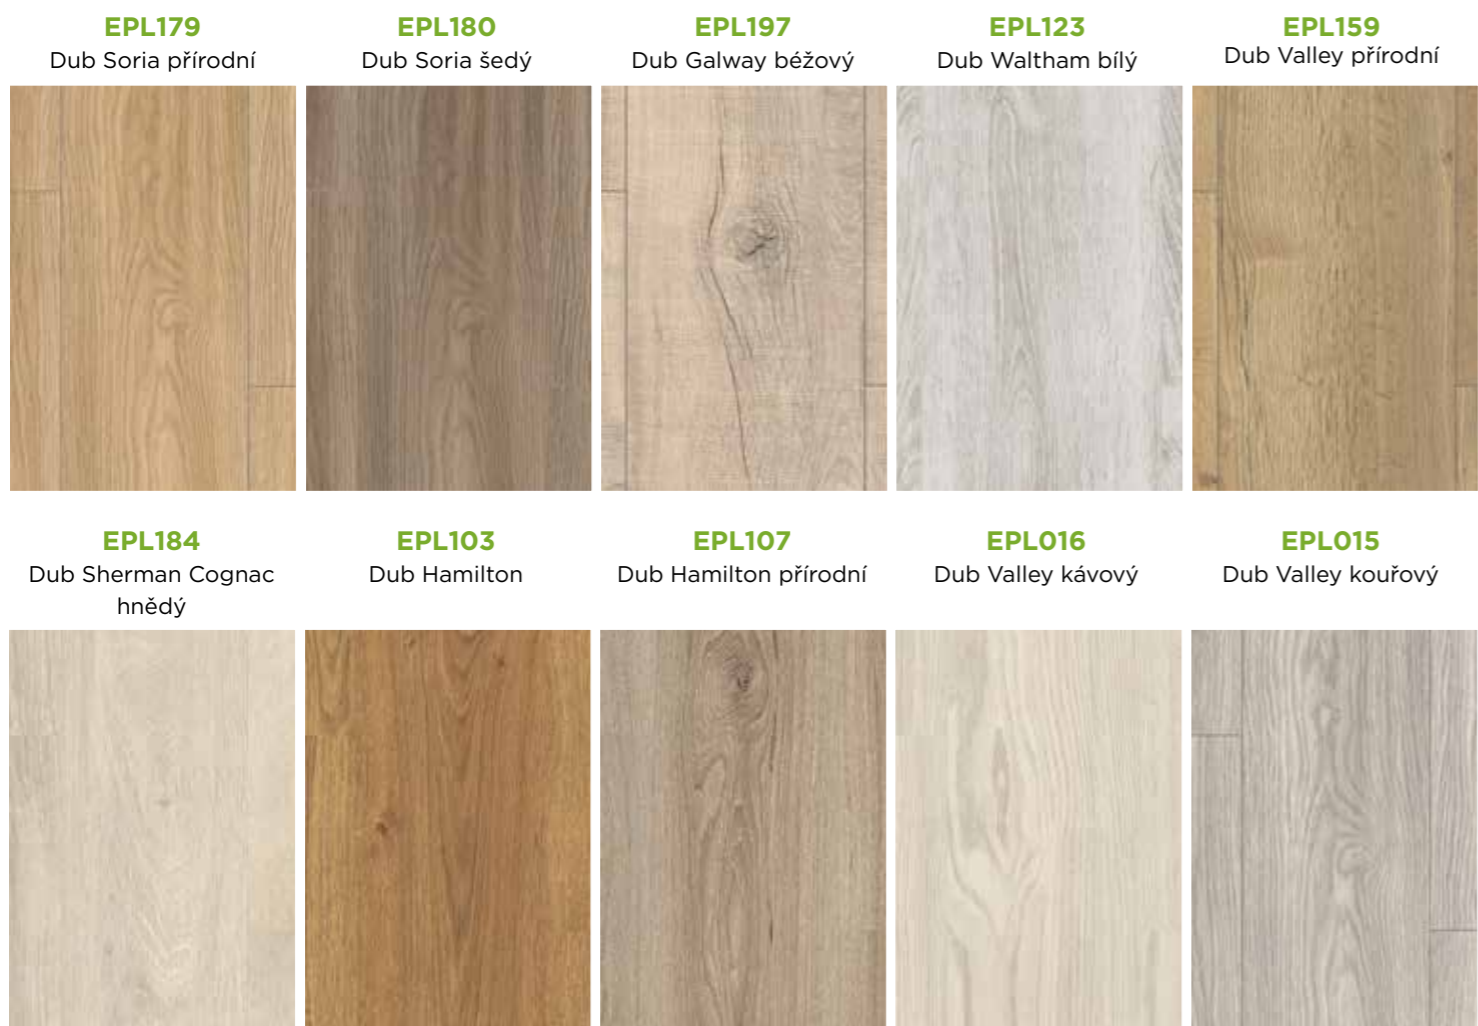

PODLAHY LAMINÁT PRO

číslo zboží	název	spára	tloušťka*	třída zátěže	balík m²	paleta m²	cena za m²
EPL179	Dub Soria přírodní	Classic V4	8 mm	32	1,995	119,69	505 Kč
EPL180	Dub Soria šedý	Classic V4	8 mm	32	1,995	119,69	505 Kč
EPL197	Dub Galway béžový	Large V4	8 mm	32	2,545	114,42	530 Kč
EPL123	Dub Waltham bílý	Large V4	8 mm	32	2,545	114,42	530 Kč
EPL159	Dub Valley přírodní	Large V4	8 mm	32	2,545	114,42	530 Kč
EPL184	Dub Sherman Cogniac hnědý	Large V4	8 mm	32	2,545	114,42	530 Kč
EPL103	Dub Hamilton	Kingsize V2	8 mm	32	2,535	101,4	560 Kč
EPL107	Dub Hamilton přírodní	Kingsize V2	8 mm	32	2,535	101,4	560 Kč
EPL016	Dub Valley kávový	Kingsize V2	8 mm	32	2,535	101,4	560 Kč
EPL015	Dub Valley kouřový	Classic V4 Aqua plus	8 mm	32	1,995	119,69	645 Kč

* **rozměry:** Classic V4 + Classic V4 Aqua plus - 1292 x 193 mm
Large V4 - 1292 x 246 mm
Kingsize V2 - 1292 x 327 mm

VO - bez viditelných spár, **V2** - V spára na dlouhých stranách lamel, **V4** - spára přiznaná na všech 4 stranách lamel