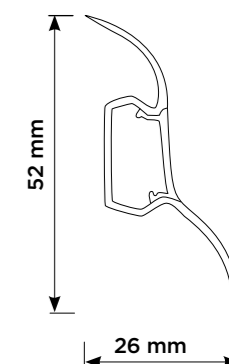

### Podlahová lišta KPV 50

- rozměr lišty 2400 x 50 x 14 mm
- vyrobena z PVC
- 4 dekory
- voděodolné provedení
- prostor pro vedení kabeláže
- nadčasový design, snadná instalace

Bez dalšího příslušenství (rohy, koncovky, spojky).

### Podlahová lišta LP 52

- rozměr lišty: 2500 x 52 x 26 mm
- vyrobena z PVC
- měkké hrany
- voděodolné provedení
- prostor pro vedení kabeláže
- nadčasový design a snadná instalace

Možno dodat příslušenství (rohy, koncovky, spojky).  
Cena: 132 Kč/ks  
Počet lišt v balení 10 ks

### Podlahová lišta KPV 50

- rozměr lišty 2400 x 50 x 14 mm
  - vyrobena z PVC
  - 10 dekorů
  - voděodolné provedení
  - prostor pro vedení kabeláže
  - nadčasový design, snadná instalace
- Bez dalšího příslušenství (roh, koncovky, spojky).