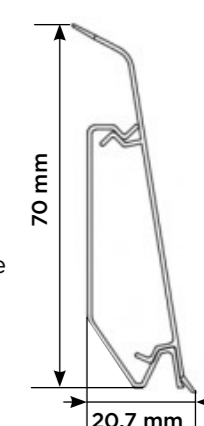

PODLAHY FLOORNITE PREMIUM

parametr	Floornite PREMIUM
nosná deska	SPC
rozměr	232mm x 1532mm
síla	4 mm + 1mm podl.
násl.vrstva	0,55mm
povrch. úprava	matný finish
podložka	1 mm IXPE-F
syncro embass	ANO
spára	micro-V
zámek	Tigh-lock click
počet dekorů	10
Quick - ship	NE
certifikáty	ANO
třída zatížení	23/31

číslo zboží	název	rozměry podlahy mm (d x š x h)	spára	m²/balení	počet balení na paletě	hmotnost 1 ks balení v kg	hmotnost palety v kg	cena za m²
Premium 7012	Canyon	1532 x 232 x 5	vmalovaná	2,488	52	21,67	1127	799 Kč
Premium 7007	Oasis	1532 x 232 x 5	vmalovaná	2,488	52	21,67	1127	799 Kč
Premium 7006	Valley	1532 x 232 x 5	vmalovaná	2,488	52	21,67	1127	799 Kč
Premium 7002	Prairie	1532 x 232 x 5	vmalovaná	2,488	52	21,67	1127	799 Kč
Premium 7015	Hillside	1532 x 232 x 5	vmalovaná	2,488	52	21,67	1127	799 Kč
Premium 5931	Drift	1532 x 232 x 5	vmalovaná	2,488	52	21,67	1127	799 Kč
Premium 7040	Urbanite	1532 x 232 x 5	vmalovaná	2,488	52	21,67	1127	799 Kč
Premium 7042	Stream	1532 x 232 x 5	vmalovaná	2,488	52	21,67	1127	799 Kč
Premium 7044	Ashen	1532 x 232 x 5	vmalovaná	2,488	52	21,67	1127	799 Kč
Premium 7045	Peak	1532 x 232 x 5	vmalovaná	2,488	52	21,67	1127	799 Kč

EWH-5931

Drift

EWH-7002

Prairie

EWH-7006

Valley

EWH-7007

Oasis

EWH-7012

Canyon

dostupné od ledna 2025

dostupné od ledna 2025

EWH-7015

Hillside

EWH-7040

Urbanite

EWH-7042

Stream

EWH-7044

Ashen

EWH-7045

Peak

dostupné od ledna 2025

dostupné od ledna 2025

PODLAHY FLOORNITE PREMIUM

PŘÍSLUŠENSTVÍ FLOORNITE PREMIUM

Podlahová lišta KPV 50

1. rozměr lišty 2400 x 50 x 14 mm
   - vyrobena z PVC
   - 10 dekorů
   - voděodolné provedení
   - prostor pro vedení kabeláže
   - nadčasový design, snadná instalace
2. Bez dalšího příslušenství (roh, koncovky, spojky).

Cena: 256 Kč/ks
Počet lišt v balení 10 ks

Podlahová lišta EVO