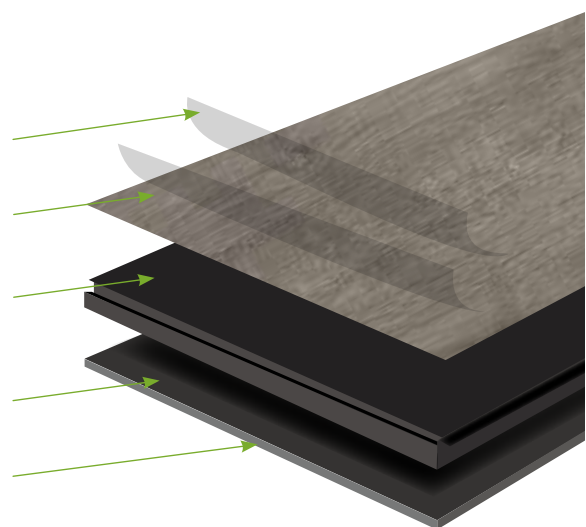

PODLAHY FLOORNITE BASIC

VINYLOVÉ PODLAHY FLOORNITE BASIC

Moderní vinylové podlahy Floornite Basic byly vyvinuty se záměrem poskytnout vašemu domovu krásnou podlahu, snadnou instalaci i údržbu. Povrch prken věrně imituje dřevo, má matný vzhled a je odolný vůči poškrábání, skvrnám a dalším druhům opotřebení. Díky technologii výroby jsou podlahy Floornite Basic zcela voděodolné a tedy vhodné i pro použití v kuchyni či koupelně. Integrovaná podložka IXPE-F zajistí měkký došlap a zvukovou izolaci pro vaše kroky. Vybírat můžete ze dvou typů lišt v moderním a klasickém stylu, voděodolném provedení, se snadnou instalací a prostorem pro kabely. Vytvoříte tak vzhledově pěkné zakončení podlahy.

parametr	Floornite BASIC
nosná deska	SPC
rozměr	192 mm x 1235 mm
síla	4 mm + 1mm podl.
násl.vrstva	0,55 mm
povrch. úprava	matný finish
podložka	1 mm IXPE-F
syncro emboss	ANO
spára	micro-V
zámek	Angle - Tight
počet dekorů	6 + 2 HB
Quick - ship	ANO
certifikáty	ANO
třída zatížení	23/31

- **Patentovaný matný FINISH**
  - přírodní vzhled s maximální ochranou
- **Strukturovaná dekorativní vrstva**
  - realistický vzhled a dojem z tvrdého dřeva
- **Prémiový vinyl vysoké hustoty**
  - pro větší pohodlí, měkké pod nohama a zvukovou izolaci
- **Tuhé kompozitní jádro na bázi vápence**
  - 100% voděodolný
  - tuhá a stabilní deska
  - odolné proti promáčknutí
- **Podložka IXPE-F**