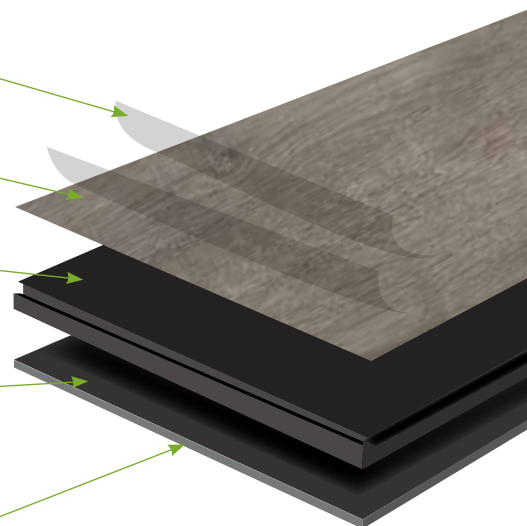

PODLAHY FLOORNITE PREMIUM

parametr	Floornite PREMIUM
nosná deska	SPC
rozměr	232mm x 1532mm
síla	4 mm + 1mm podl.
násl.vrstva	0,55mm
povrch. úprava	matný finish
podložka	1 mm IXPE-F
syncro emboss	ANO
spára	micro-V
zámek	Tigh-lock click
počet dekorů	10
Quick - ship	NE
certifikáty	ANO
třída zatížení	23/31

- **Patentovaný matný FINISH**
  - přírodní vzhled s maximální ochranou
- **Struktur. dekorativní vrstva**
  - realistický vzhled a dojem z tvrdého dřeva
- **Prémiový vinyl vysoké hustoty**
  - pro větší pohodlí, měkké pod nohama a zvukovou izolaci
- **Tuhé kompozitní jádro na bázi vápence**
  - 100% voděodolný
  - tuhá a stabilní deska
  - odolné proti promáčknutí
- **Podložka IXPE-F**

číslo zboží	název	rozměry podlahy mm (d x š x h)	spára	m²/balení	počet balení na paletě	hmotnost 1 ks balení v kg	hmotnost palety v kg	cena za m²
Premium 7012	Canyon	1532 x 232 x 5	vmalovaná	2,488	52	21,67	1127	799 Kč
Premium 7007	Oasis	1532 x 232 x 5	vmalovaná	2,488	52	21,67	1127	799 Kč
Premium 7006	Valley	1532 x 232 x 5	vmalovaná	2,488	52	21,67	1127	799 Kč
Premium 7002	Prairie	1532 x 232 x 5	vmalovaná	2,488	52	21,67	1127	799 Kč
Premium 7015	Hillside	1532 x 232 x 5	vmalovaná	2,488	52	21,67	1127	799 Kč
Premium 5931	Drift	1532 x 232 x 5	vmalovaná	2,488	52	21,67	1127	799 Kč
Premium 7040	Urbanite	1532 x 232 x 5	vmalovaná	2,488	52	21,67	1127	799 Kč
Premium 7042	Stream	1532 x 232 x 5	vmalovaná	2,488	52	21,67	1127	799 Kč
Premium 7044	Ashen	1532 x 232 x 5	vmalovaná	2,488	52	21,67	1127	799 Kč
Premium 7045	Peak	1532 x 232 x 5	vmalovaná	2,488	52	21,67	1127	799 Kč

EWH-5931

Drift

EWH-7002

Prairie

EWH-7006

Valley

EWH-7007

Oasis

EWH-7012

Canyon