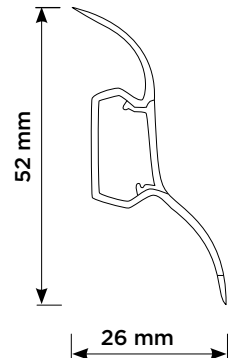

parametr	Floornite BASIC
nosná deska	SPC
rozměr	192 mm x 1235 mm
síla	4 mm + 1mm podl.
násl.vrstva	0,55 mm
povrch. úprava	matný finish
podložka	1 mm IXPE-F
syncro emboss	ANO
spára	micro-V
zámek	Angle - Tight
počet dekorů	6 + 2 HB
Quick - ship	ANO
certifikáty	ANO
třída zatížení	23/31

### Podlahová lišta KPV 50

- rozměr lišty 2400 x 50 x 14 mm
- vyrobena z PVC
- 4 dekory
- voděodolné provedení
- prostor pro vedení kabeláže
- nadčasový design, snadná instalace

Bez dalšího příslušenství (roh, koncovky, spojky).

### Podlahová lišta LP 52

- rozměr lišty: 2500 x 52 x 26 mm
- vyrobena z PVC
- měkké hrany
- voděodolné provedení
- prostor pro vedení kabeláže
- nadčasový design a snadná instalace

Možno dodat příslušenství (roh, koncovky, spojky).  
**Cena:** 132 Kč/ks  
Počet lišt v balení 10 ks