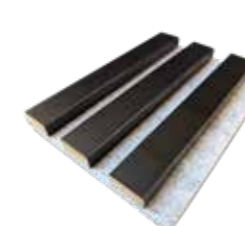

Nejpopulárnější dekory panelů v různých formátech a na různých podkladech.

UNIVERSAL LINE

trojstranně obalovaná HDF lišta

černý filc

šedý filc

černá/bílá HDF

dekory: dub, černá, beton, bílá

dodání: do 4 týdnů (od jednoho kusu)

panely 2600x400 na černém filcu - viz Expres na str. 5

cena bez DPH

	2600 x 400	800 x 400	400 x 400
černý filc	1 375	450	250
šedý filc	1 650	540	300
černá/bílá HDF	1 375	450	250

DEKORY

dub

černá

beton

bílá

PODKLAD

černý filc

šedý filc

černá HDF

bílá HDF

ROZMĚRY

2600 x 400 mm

800 x 400 mm

400 x 400 mm

Dekory, podklady a rozměry jsou volně kombinovatelné.