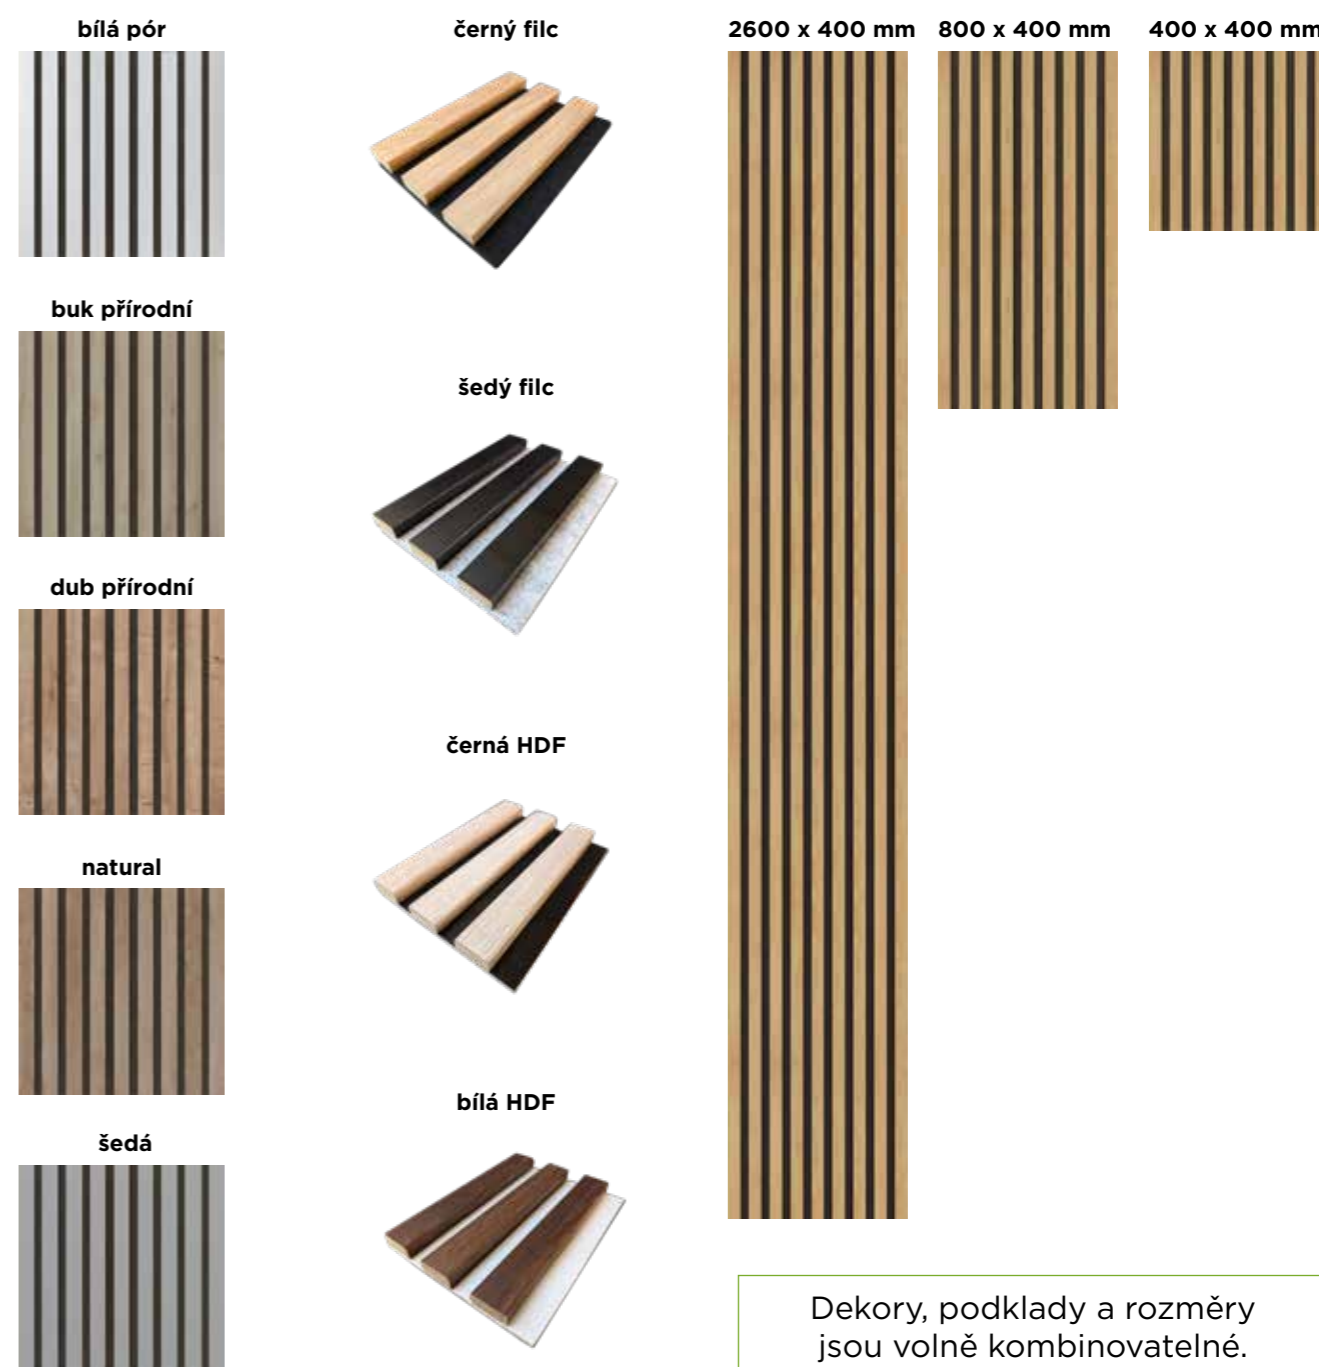

dekory - CPL: antracit, authentic, bardolino, bílá standard, bílá pór, bílá premium, borovice finská, borovice švédská, buk, buk přírodní, dub corbridge, dub halifax, dub halifax tabákový, dub kubánský, dub přírodní, dub říční, fleetwood lávově šedý, fleetwood šampaňský, jilm bílý, natural, nebraska, olše, ořech, prachově šedá, šedá

dodání: do 4 týdnů (2600 x 400 od 2 ks, menší formáty od 4 ks)

cena bez DPH

	2600 x 400	800 x 400	400 x 400
černý filc	2 475	810	450
šedý filc	2 750	900	500
černá/bílá HDF	2 475	810	450

DEKORY

PODKLAD

ROZMĚRY

Dekory, podklady a rozměry jsou volně kombinovatelné.

DOPLŇKY, DOPRAVA, EXPRES

dodání: Expres program do 5 dnů

BASIC LINE	dub, ořech na černém filcu 2400x520 mm	1 225
UNIVERSAL LINE	dub, černá, bílá, beton na černém filcu 2600x400 mm	1 375
DESIGN LINE	fólie dub sonoma na černém filcu 2600x400 mm	1 375