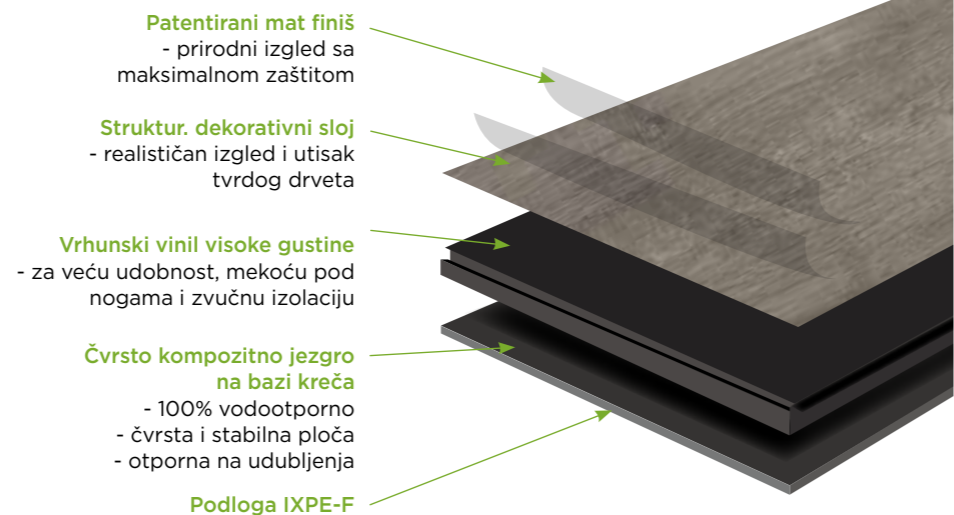

- dimenzije letvice: 2500 x 52 x 26 mm
 - proizvedena od PVC-a
 - meke ivice
 - vodootporan dizajn
 - prostor za prolazak kablova
 - vanvremenski dizajn i lako postavljanje
- Može se dodati prateća oprema (uglovi, ivice, spojnice).

Cena: 5,30 €/kom.
Broj letvica u pakovanju 10 kom

PODOVI FLOORNITE PREMIUM

parametar	Floornite PREMIUM
noseća ploča	SPC
dimenzija	232mm x 1532mm
snaga	4 mm + 1 mm pod.
naš sloj	0,55mm
uređivanje površine	mat finiš
podloga	1 mm IXPE-F
syncro emboss	DA
spoj	mikro-V
brava	Tigh-lock click
broj dekora	10
Quick - ship	NE
sertifikati	DA
klasa opterećenja	23/31