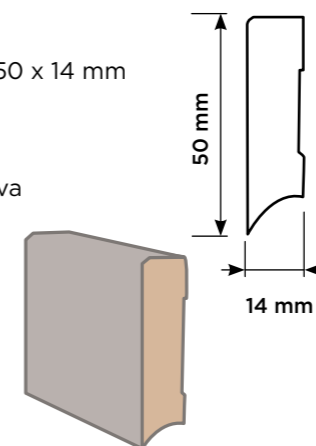

parametar	Floornite BASIC
noseća ploča	SPC
dimenzija	192 mm x 1235 mm
snaga	4 mm + 1 mm pod.
naš sloj	0,55 mm
uređivanje površine	mat finiše
podloga	1 mm IXPE-F
syncro embass	DA
spoj	mikro-V
brava	Angle - Tight
broj dekora	6 + 2 HB
Quick - ship	DA
sertifikati	DA
klasa opterećenja	23/31

Basic 7592
Celestia

Basic 7586
Rivendell

Basic 7587
Asgard

Basic 7589
Pandora

PODOVI FLOORNITE BASIC

PRATEĆA OPREMA FLOORNITE BASIC

Podna letvica KPV 50

- dimenzije letvice 2400 x 50 x 14 mm
 - proizvedena od PVC-a
 - 4 dekora
 - vodootporan dizajn
 - prostor za prolazak kablova
 - vanvremenski dizajn, lako postavljanje
- Bez ostale prateće opreme (uglovi, ivice, spojnice).

Cena: 10,25 €/kom.
Broj letvica u pakovanju 40 kom

Spoljašnji ugao	Unutrašnji ugao	Spojnica	Ivica leva + desna
površina	pakovanje	cena za 1 kom.	
Digitalno štampanje prema dekoru poda	2 kom	3 €	

Podna letvica LP 52

- dimenzije letvice: 2500 x 52 x 26 mm
 - proizvedena od PVC-a
 - meke ivice
 - vodootporan dizajn
 - prostor za prolazak kablova
 - vanvremenski dizajn i lako postavljanje
- Može se dodati prateća oprema (uglovi, ivice, spojnice).