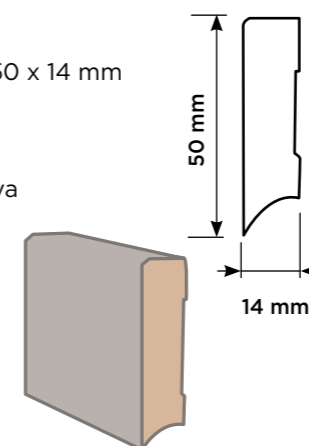

PODOVI FLOORNITE PREMIUM

PRATEĆA OPREMA FLOORNITE PREMIUM

Podna letvica KPV 50

- dimenzije letvice 2400 x 50 x 14 mm
- proizvedena od PVC-a
- 10 dekora
- vodootporan dizajn
- prostor za prolazak kablova
- vanvremenski dizajn, lako postavljanje

Bez ostale prateće opreme (uglovi, ivice, spojnice).

Cena: 10,25 €/kom.
Broj letvica u pakovanju 10 kom

Podna letvica EVO

- dimenzije letvice: 2500 x 70 x 21 mm
- proizvedena od PVC-a
- 10 dekora
- meke ivice
- vodootporan dizajn
- prostor za prolazak kablova
- vanvremenski dizajn i lako postavljanje