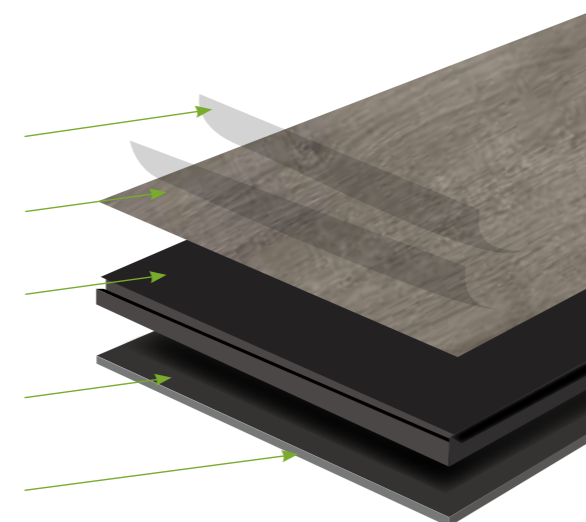

PODOVI FLOORNITE BASIC

VINILNI PODOVI FLOORNITE BASIC

Moderni vinilni podovi Floornite Basic su razvijeni sa namerom da obezbede vašem domu prelep pod koji se lako postavlja i održava. Površina dasaka verno imitira drvo, ima matiran izgled i otporna je na ogrebotine, mrlje i druge vrste habanja. Zahvaljujući tehnologiji proizvodnje, podovi Floornite Basic su u potpunosti vodootporni i stoga pogodni za upotrebu u kuhinji ili kupatilu. Integrisana podloga IXPE-F osigurava mekano gazište i zvučnu izolaciju vaših koraka. Možete da izaberete moderan ili klasičan stil letvica, vodootpornog dizajna, sa lakim postavljanjem i prostorom za kablove. Na ovaj način dobijate prelep krajnji rezultat poda.

parametar	Floornite BASIC
noseća ploča	SPC
dimenzija	192 mm x 1235 mm
snaga	4 mm + 1 mm pod.
naš sloj	0,55 mm
uređivanje površine	mat finiše
podloga	1 mm IXPE-F
syncro embass	DA
spoj	mikro-V
brava	Angle - Tight
broj dekora	6 + 2 HB
Quick - ship	DA
sertifikati	DA
klasa opterećenja	23/31

- **Patentirani mat finiše**
  - prirodni izgled sa maksimalnom zaštitom
- **Strukturisani dekorativni sloj**
  - realističan izgled i utisak tvrdog drveta
- **Vrhunski vinil visoke gustine**
  - za veću udobnost, mekoću pod nogama i zvučnu izolaciju
- **Čvrsto kompozitno jezgro na bazi krečnjaka**
  - 100% vodootporno
  - čvrsta i stabilna ploča
  - otporna na udubljenja
- **Podloga IXPE-F**