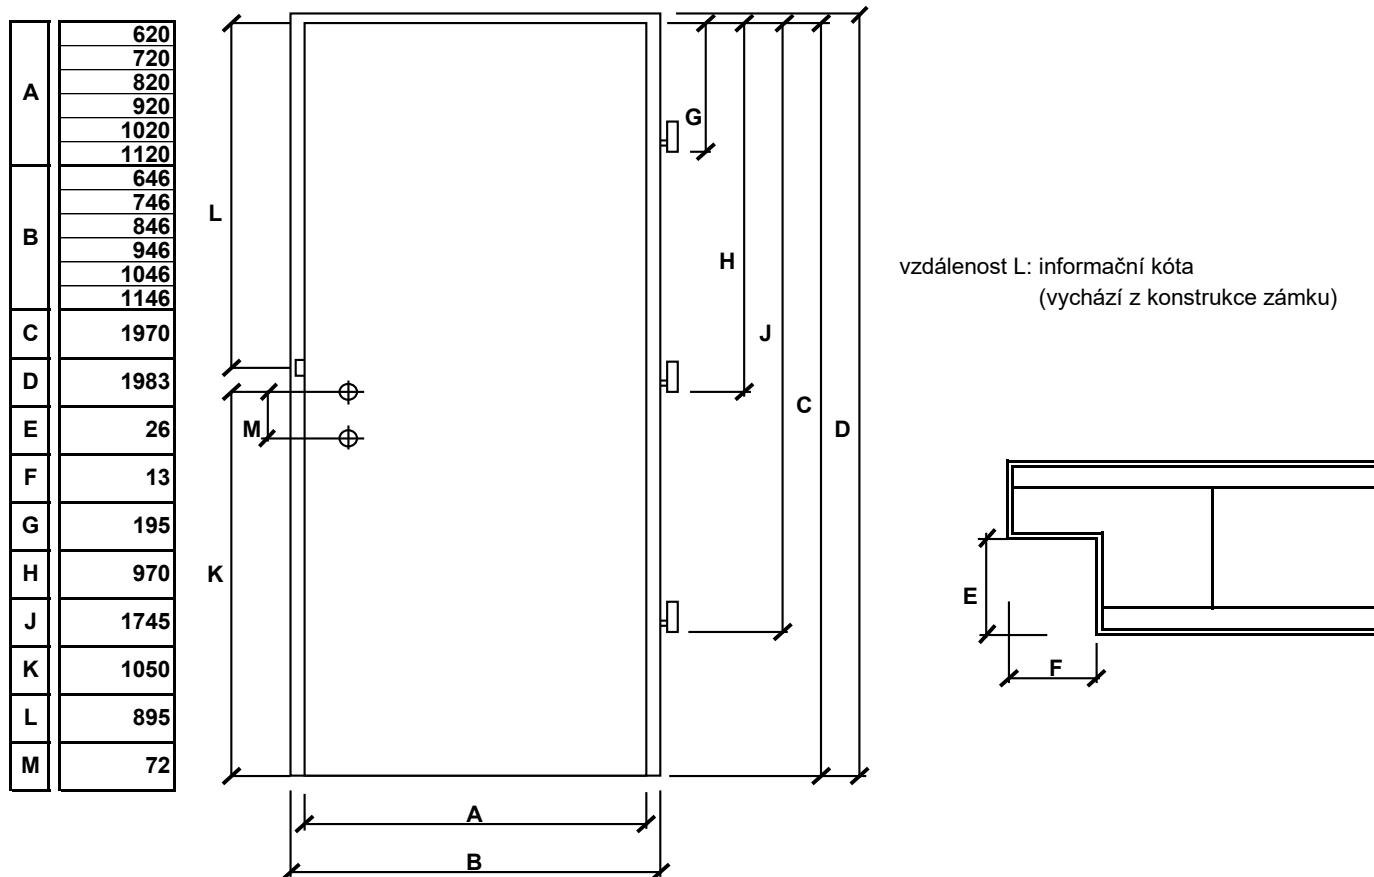

DUB CORBRIDGE

NEBRASKA

BÍLÁ STANDARD

ROZMĚR DLE ČSN

Tabulka základních rozměrů pro dřevěné polodrážkové obložkové zárubně:

Jmenovitý rozměr		60	70	80	90	100	110	125	145	165
Vnější rozměr	šířka	760	860	960	1060	1160	1260	1410	1610	1810
	výška	2047	2047	2047	2047	2047	2047	2047	2047	2047
Stavební otvor	šířka	700	800	900	1000	1100	1200	1350	1550	1750
	výška	2020	2020	2020	2020	2020	2020	2020	2020	2020
Stavební otvor PP obložková zárubeň	šířka	715	815	915	1015	1115	1215	1365	1565	1765
	výška	2030	2030	2030	2030	2030	2030	2030	2030	2030
Vnitřní průchozí rozměr	šířka	608	708	808	908	108	1108	1258	1458	1656
	výška	1970	1970	1970	1970	1970	1970	1970	1970	1970
Rozměr v polodrážce zárubně	šířka	630	730	830	930	1030	1130	1280	1480	1680
	výška	1981	1981	1981	1981	1981	1981	1981	1981	1981
Vnější rozměr standardních dveří	šířka	646	746	846	946	1046	1146	1296	1496	1696
	výška	1983	1983	1983	1983	1983	1983	1983	1983	1983
Rozměr standardních dveří v polodrážce	šířka	620	720	820	920	1020	1120	1270	1470	1670
	výška	1970	1970	1970	1970	1970	1970	1970	1970	1970